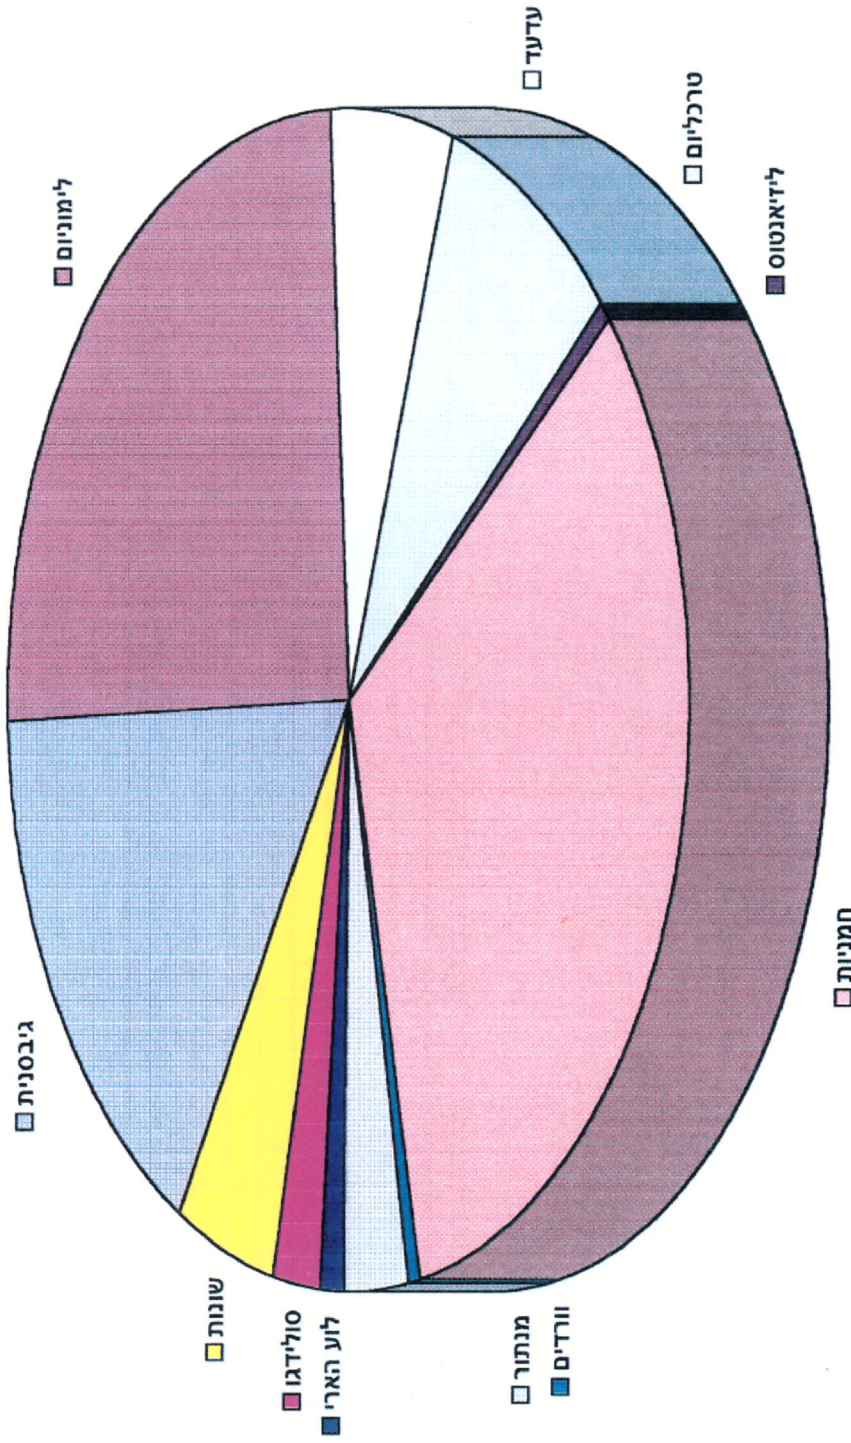

# פרחים-הקפי שטחים

עונת גידול 1998/1999

ערבה תיכונה

דונם	גידול
441	גיבסנית
678	לימונים
153	עדעד
231	טרכליום
18	לידאנטוס
892	חמניות
17	וורדים
83	מנתור
32	לוע הארי
59	סולידגו
131	שונות

מיום זרימה, האינטרנט והמיליון הקאפי בזרימה

# היקפי שטחי פירות בצמחי המנוקות וצמחי 98/99

מוצר	עין יתב	חצבה	פארן	אופר	עידן	סה"כ
גיבסנית	42.0	200.5	11.0	108.0	53.5	415
לימונים	21.0	385.6	23.0	31.4	204.8	665.8
עדע	12.0	39.0	27.5		77.2	155.7
טרליום		173.3	5.0	33.5	20.1	231.9
ליזאנטוס		4.5	8.0			12.5
תמנוית	61.0	635.0	25.5		95.0	816.5
וורדים	11.0	1.5		4.5		17
מנתור		85.0			4.0	89
לוע הארי	2.0	21.0			7.0	30
סולדג	30.0	15.0		10.0		58.5
שונות	3.6	106.6	5.0	15.0	2.5	132.7
<b>סה"כ</b>	<b>182.6</b>	<b>1,667.0</b>	<b>105.0</b>	<b>202.4</b>	<b>464.1</b>	<b>2,624.6</b>