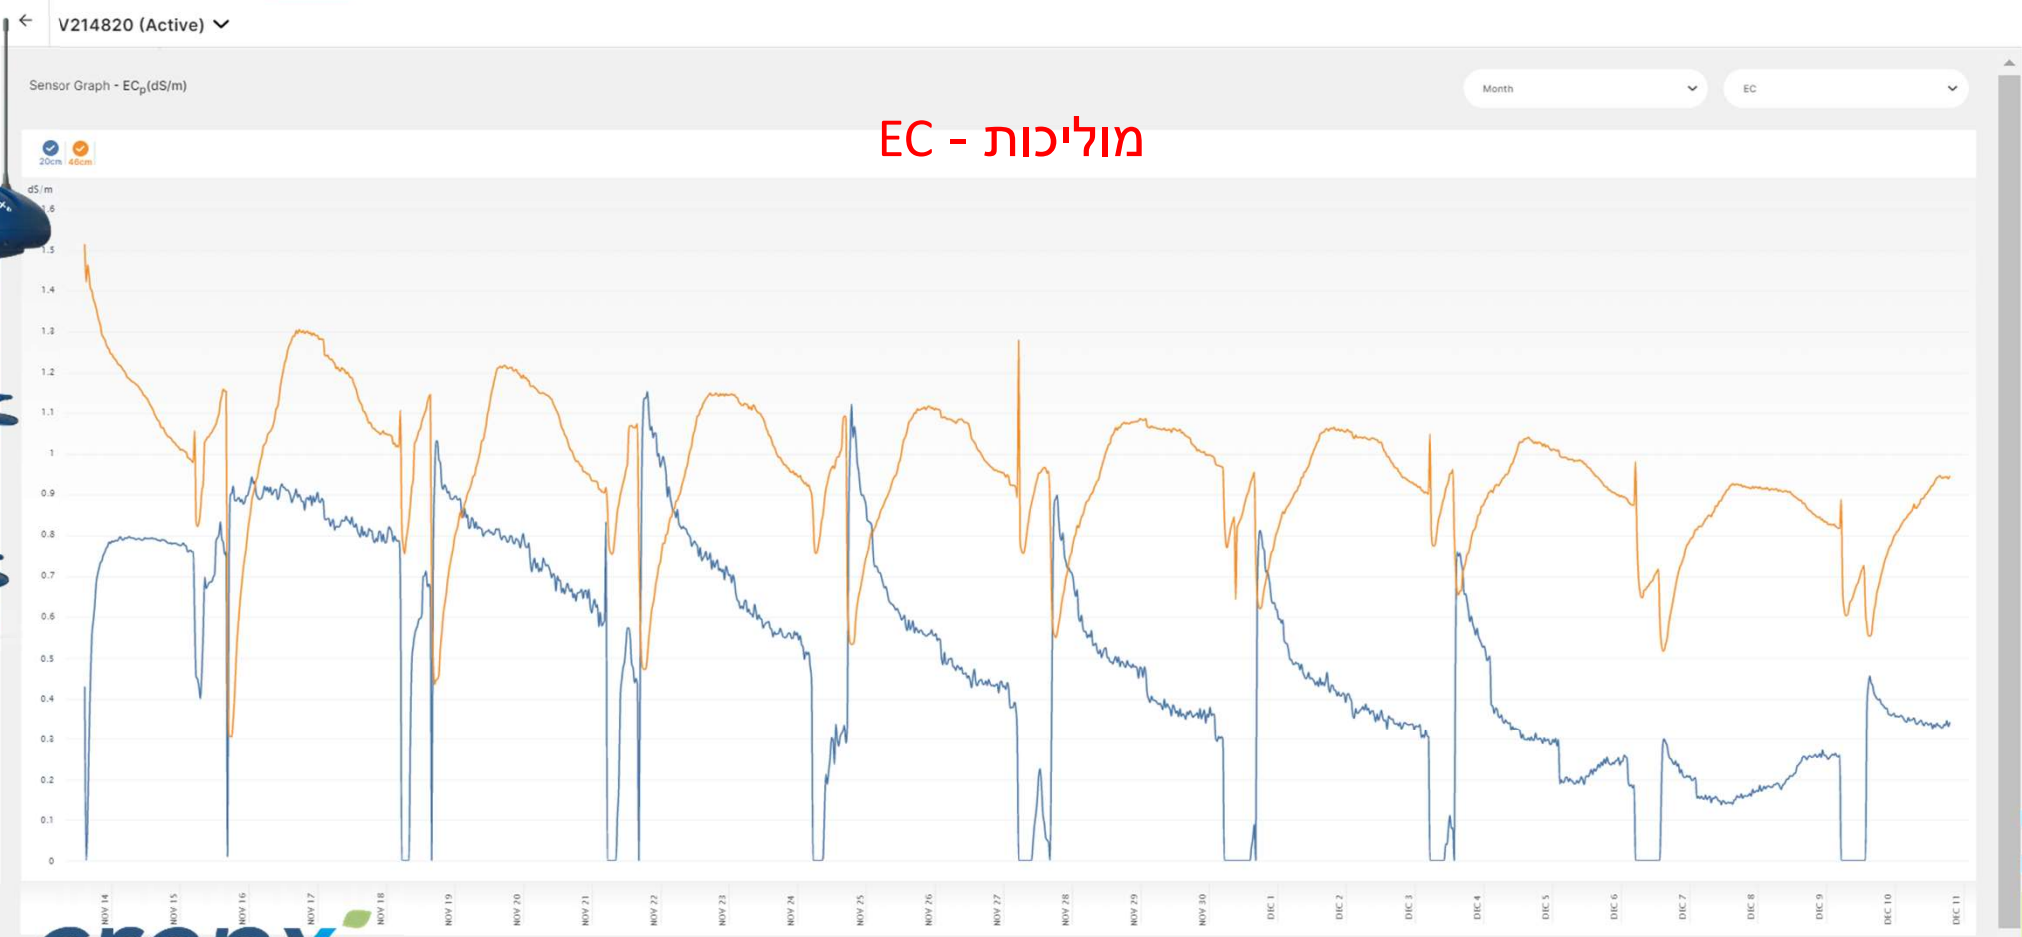

משדר סלולרי ומשדר Bluetooth

מבנה קומפקטי המכיל את כל רכיבי המערכת

cropx

השקיה אקולוגית בע"מ

השקיה אקולוגית בע"מ

השקיה אקולוגית בע"מ

הצגת רטיבות הקרקע בשכבות של 10 ס"מ

השקיה אקולוגית בע"מ

קבול שדה
נקודה קריטית
נקודת הכמישה

השקיה אקולוגית בע"מ

- GRAPHS
- View Graphs
- Weather
- SETTINGS
- Field Settings

Leaching Records

Nov 15, 2022 - Dec 9, 2022

Leaching Data

cropx Salinity Monitor

שטיפת חנקה