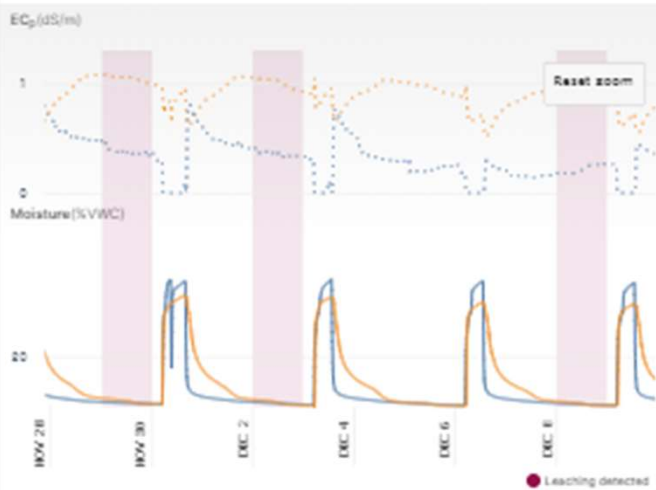

קבול שדה
נקודה קריטית
נקודת הכמישה

השקיה אקולוגית בע"מ

- GRAPHS
- View Graphs
- Weather
- SETTINGS
- Field Settings

Leaching Records

Nov 15, 2022 - Dec 9, 2022

Leaching Data

cropx Salinity Monitor

שטיפת חנקה