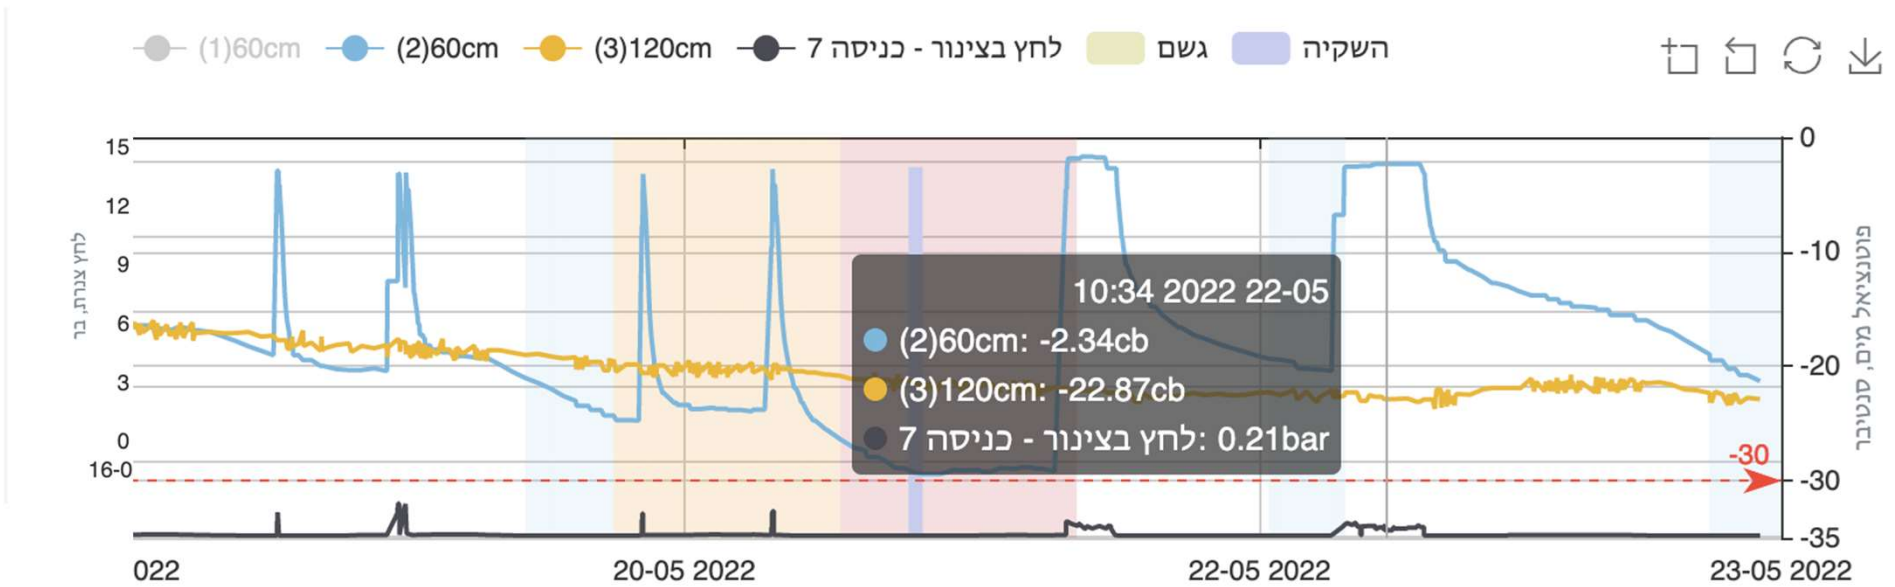

טיס אוטומטי - השוואתי

ניסוי מו"פ הבקעה (קליה) תזמון לפי סנסור, פתיחה לפי סף (-30חצי שנה)

אופציות השקיה

מנה	תיזמון	פרוטוקול השקיה
		עלפי תוכנית
		מנה לפי עומק
		תיזמון משתנה – מנה קבועה
		השקיה אדפטיבית
	  +	תוכנית עם רשת ביטחון

לחץ בצנרת

פעילות שורשית

ניטור

— 20cm - #1 [cb] (VDX-NDJKIT-01-1000144) — 50cm - #2 [cb] (VDX-NDJKIT-01-1000144)

— 30 [cb] (VDX-NDJKIT-01-1000143) — 60 [cb] (VDX-NDJKIT-01-1000143)

מסנן (3) גידול אזור

ביצת ארגמן