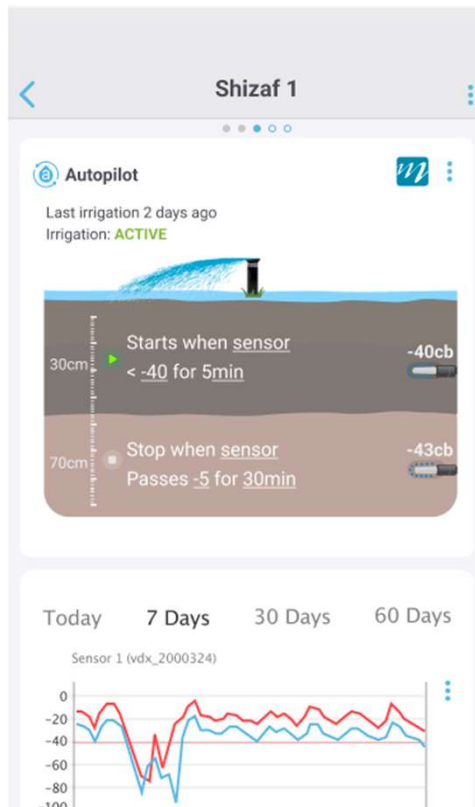

לסוג המים

יכולת תמיכה במגוון חיישנים ומקורות מידע במערכת אינטגרטיבית

מודולרי וקל להתקנה

RooTense

- פוטנציאל מים
- תחזוקה מינימלית
- מגיע מכויל
- טווח מדידה עד CB120
- מד טמפרטורה לכל עומק

מדידה בכל טווח השורשים

בנוי למדבר

✓ החיישנים של וירידיקס בנויים לעבוד בתנאי המדבר.

✓ משדר סלולרי (אין צורך בתשתית)

✓ חישני ה-Rootense עובדים בכל תנאי הקרקע ומים.

✓ וירידיקס היא המערכת היחידה שיכולה לכסות את כל הטווח בית השורשים של הדקל.

✓ מערכת פרקטית ונוחה להתקנה.

✓ המערכת דורשת תחזוקה מינימלי בשטח.

מתאים לכל סוגי הגידולים

אפליקציה לחקלאים

החלטות השקיה

תמונת מצב

המלצות/התראות

ממשק למחשב (web)

✓ התראות והמלצות

✓ תחנת מזג אוויר וירטואלית

✓ מתממשק לבקרי השקיה חכמים

(Talgil, ICC)

✓ מסך מותאם לכל איש צוות.

✓ אגרונום בצ'אט

השקיה מדייקת – בפועל

סגירה פתיחה