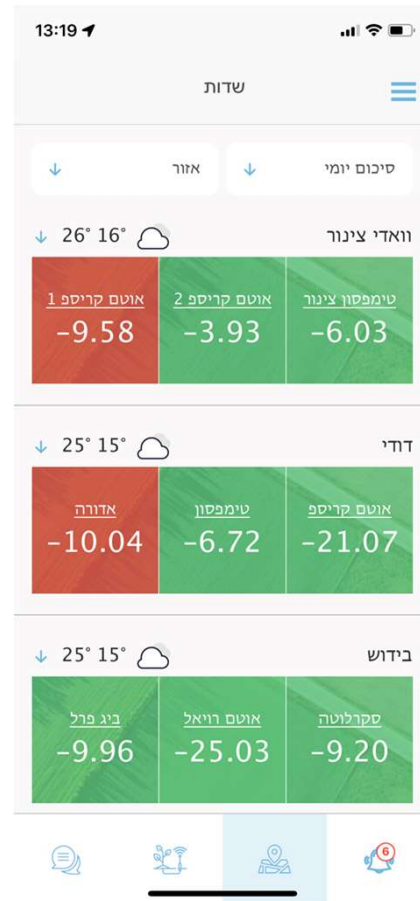

בנוי למדבר

✓ החיישנים של וירידיקס בנויים לעבוד בתנאי המדבר.

✓ משדר סלולרי (אין צורך בתשתית)

✓ חישני ה-Rootense עובדים בכל תנאי הקרקע ומים.

✓ וירידיקס היא המערכת היחידה שיכולה לכסות את כל הטווח בית השורשים של הדקל.

✓ מערכת פרקטית ונוחה להתקנה.

✓ המערכת דורשת תחזוקה מינימלי בשטח.

מתאים לכל סוגי הגידולים

אפליקציה לחקלאים

החלטות השקיה

תמונת מצב

המלצות/התראות

ממשק למחשב (web)

✓ התראות והמלצות

✓ תחנת מזג אוויר וירטואלית

✓ מתממשק לבקרי השקיה חכמים

(Talgil, ICC)

✓ מסך מותאם לכל איש צוות.

✓ אגרונום בצ'אט

השקיה מדייקת – בפועל

סגירה פתיחה