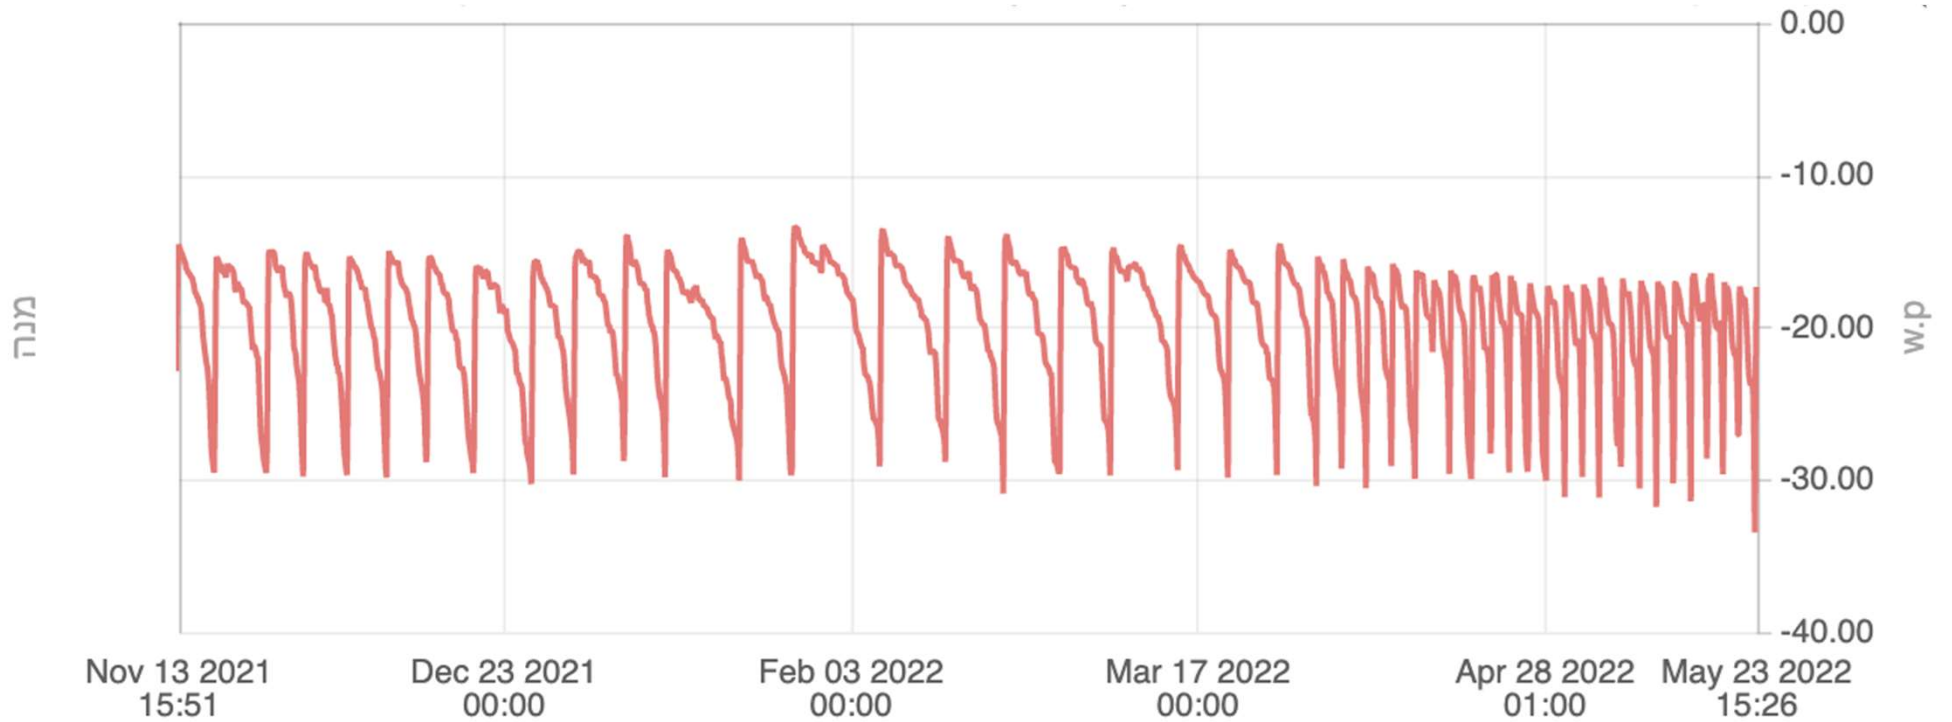

טיס אוטומטי - השוואתי

ניסוי מו"פ הבקעה (קליה) תזמון לפי סנסור, פתיחה לפי סף (-30חצי שנה)

אופציות השקיה

מנה	תיזמון	פרוטוקול השקיה
		עלפי תוכנית
		מנה לפי עומק
		תיזמון משתנה – מנה קבועה
		השקיה אדפטיבית
	  +	תוכנית עם רשת ביטחון