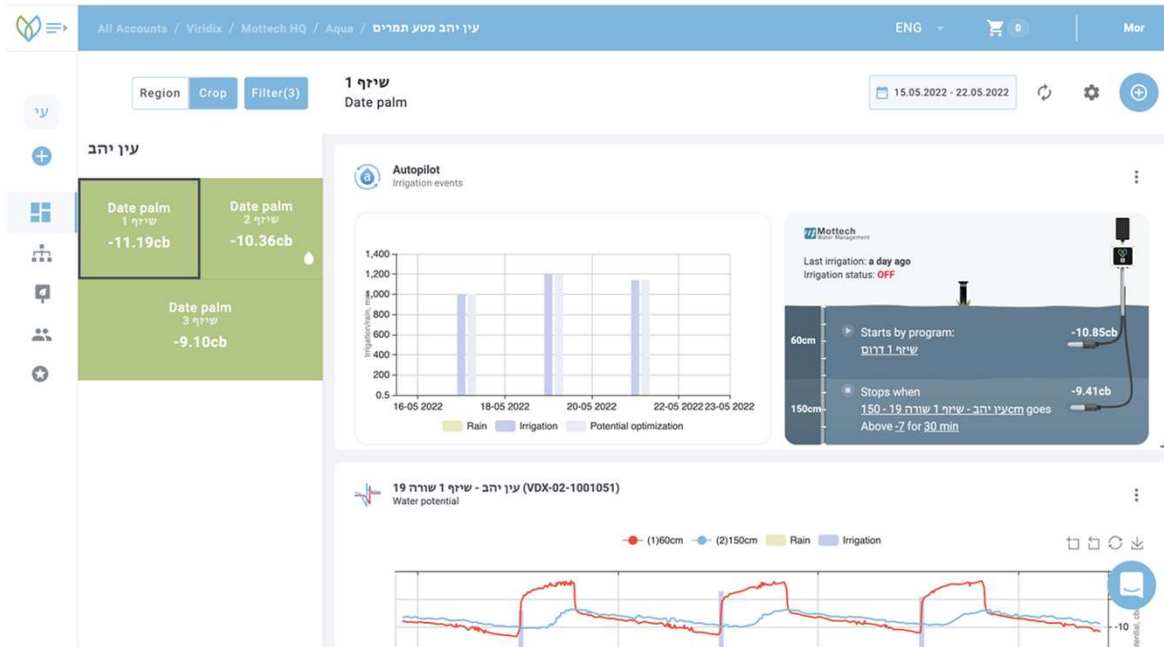

לסוג המים

יכולת תמיכה במגוון חיישנים ומקורות מידע במערכת אינטגרטיבית

מודולרי וקל להתקנה

RooTense

- פוטנציאל מים
- תחזוקה מינימלית
- מגיע מכויל
- טווח מדידה עד CB120
- מד טמפרטורה לכל עומק

מדידה בכל טווח השורשים

בנוי למדבר

✓ החיישנים של וירידיקס בנויים לעבוד בתנאי המדבר.

✓ משדר סלולרי (אין צורך בתשתית)

✓ חישני ה-Rootense עובדים בכל תנאי הקרקע ומים.

✓ וירידיקס היא המערכת היחידה שיכולה לכסות את כל הטווח בית השורשים של הדקל.

✓ מערכת פרקטית ונוחה להתקנה.

✓ המערכת דורשת תחזוקה מינימלי בשטח.

מתאים לכל סוגי הגידולים

אפליקציה לחקלאים

החלטות השקיה

תמונת מצב

המלצות/התראות

ממשק למחשב (web)

✓ התראות והמלצות

✓ תחנת מזג אוויר וירטואלית

✓ מתממשק לבקרי השקיה חכמים

(Talgil, ICC)

✓ מסך מותאם לכל איש צוות.

✓ אגרונום בצ'אט

השקיה מדייקת – בפועל

סגירה פתיחה