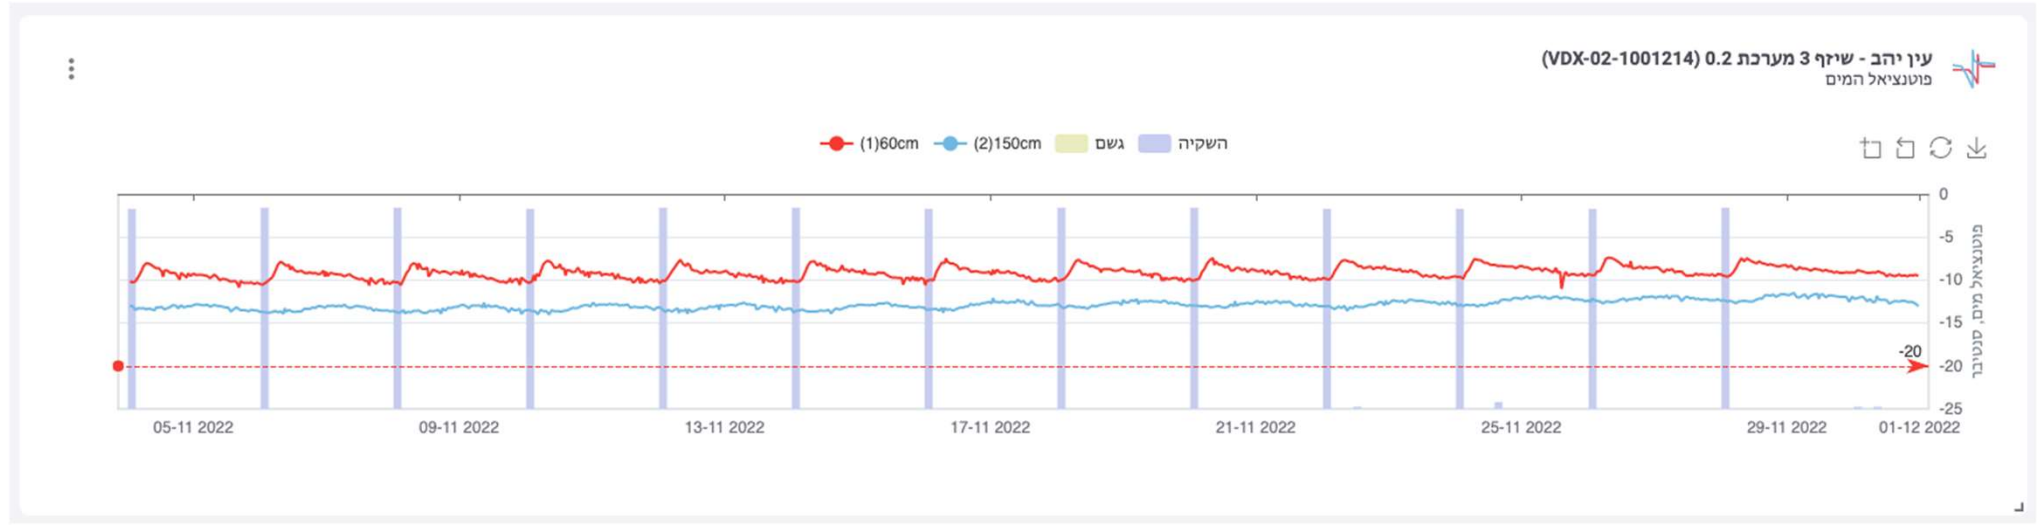

✓ התראות והמלצות

✓ תחנת מזג אוויר וירטואלית

✓ מתממשק לבקרי השקיה חכמים

(Talgil, ICC)

✓ מסך מותאם לכל איש צוות.

✓ אגרונום בצ'אט

השקיה מדייקת – בפועל

סגירה פתיחה

טיס אוטומטי - השוואתי

ניסוי מו"פ הבקעה (קליה) תזמון לפי סנסור, פתיחה לפי סף (-30חצי שנה)

אופציות השקיה

מנה	תיזמון	פרוטוקול השקיה
		עלפי תוכנית
		מנה לפי עומק
		תיזמון משתנה – מנה קבועה
		השקיה אדפטיבית
	  +	תוכנית עם רשת ביטחון