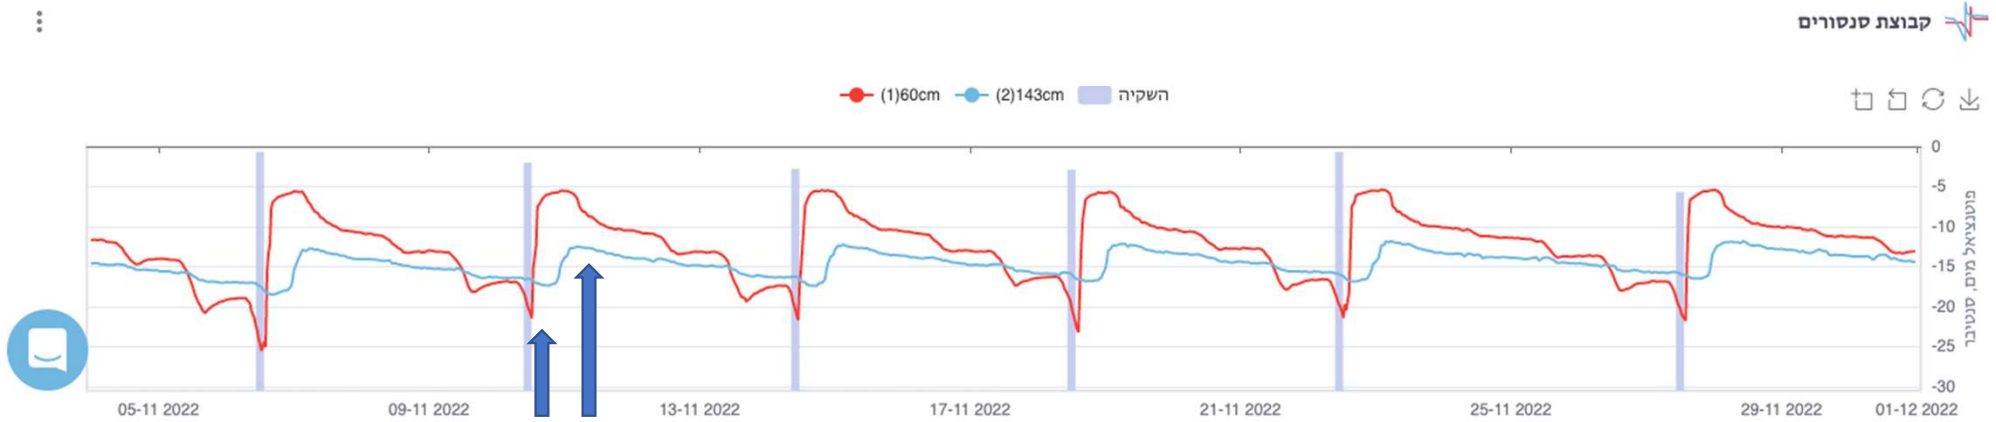

✓ התראות והמלצות

✓ תחנת מזג אוויר וירטואלית

✓ מתממשק לבקרי השקיה חכמים

(Talgil, ICC)

✓ מסך מותאם לכל איש צוות.

✓ אגרונום בצ'אט

השקיה מדייקת – בפועל

סגירה פתיחה

טיס אוטומטי - השוואתי

ניסוי מו"פ הבקעה (קליה) תזמון לפי סנסור, פתיחה לפי סף (-30חצי שנה)

אופציות השקיה

מנה	תיזמון	פרוטוקול השקיה
		עלפי תוכנית
		מנה לפי עומק
		תיזמון משתנה – מנה קבועה
		השקיה אדפטיבית
	  +	תוכנית עם רשת ביטחון