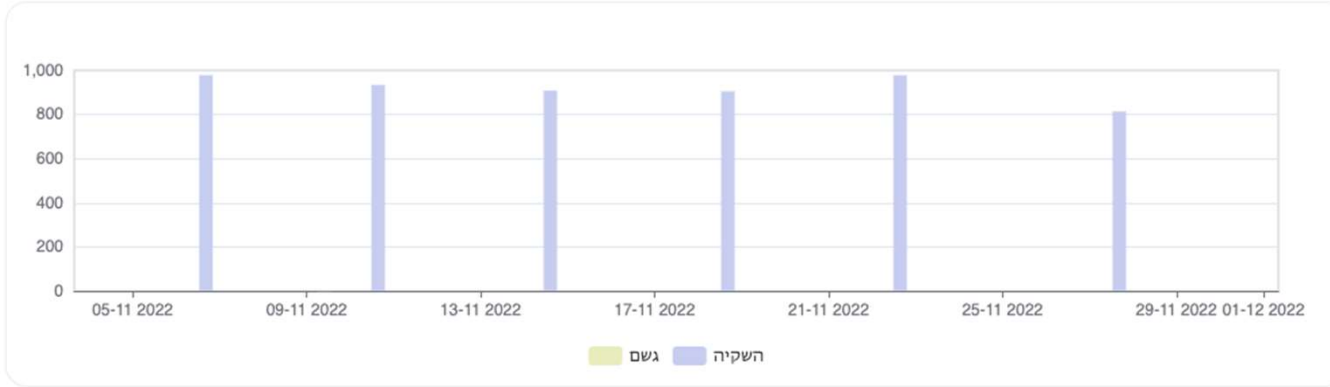

✓ התראות והמלצות

✓ תחנת מזג אוויר וירטואלית

✓ מתממשק לבקרי השקיה חכמים

(Talgil, ICC)

✓ מסך מותאם לכל איש צוות.

✓ אגרונום בצ'אט

השקיה מדייקת – בפועל

סגירה פתיחה

טיס אוטומטי - השוואתי

ניסוי מו"פ הבקעה (קליה) תזמון לפי סנסור, פתיחה לפי סף (-30חצי שנה)

אופציות השקיה

מנה	תיזמון	פרוטוקול השקיה
		עלפי תוכנית
		מנה לפי עומק
		תיזמון משתנה – מנה קבועה
		השקיה אדפטיבית
	  +	תוכנית עם רשת ביטחון