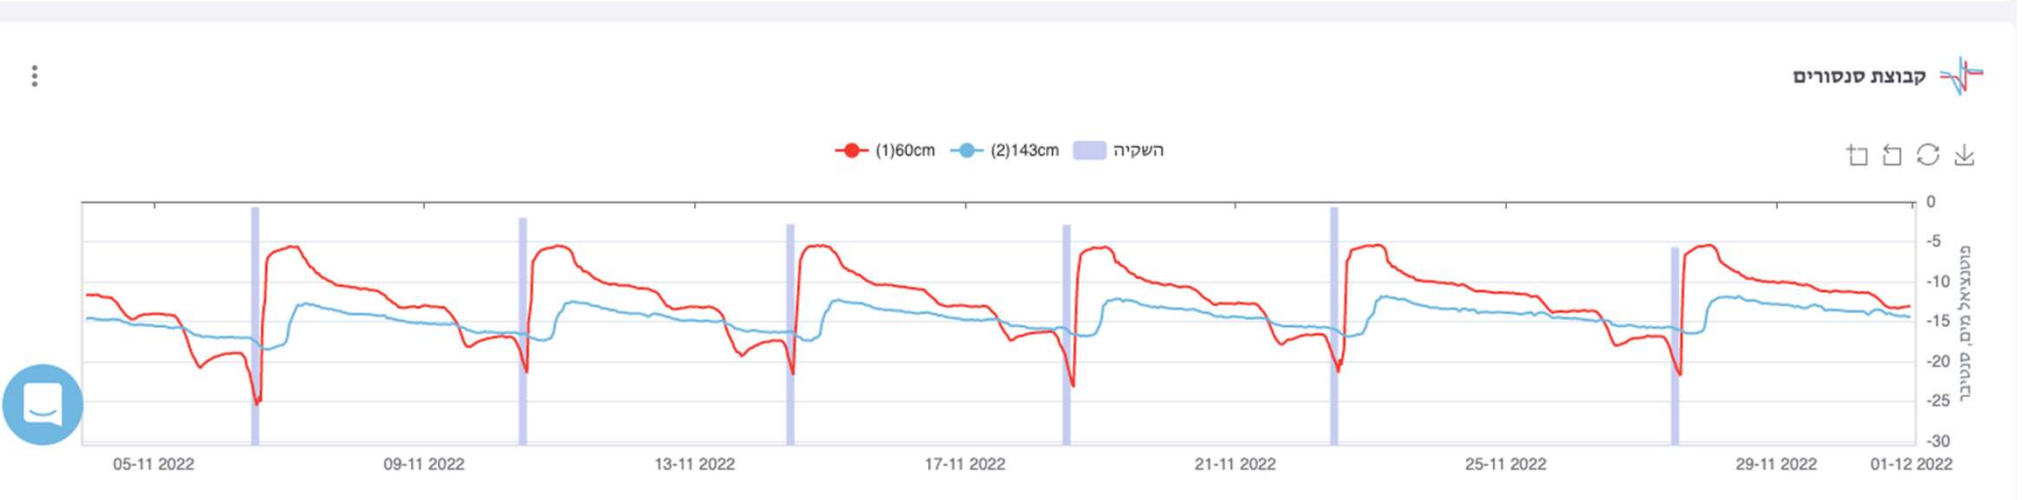

✓ התראות והמלצות

✓ תחנת מזג אוויר וירטואלית

✓ מתממשק לבקרי השקיה חכמים

(Talgil, ICC)

✓ מסך מותאם לכל איש צוות.

✓ אגרונום בצ'אט

השקיה מדייקת – בפועל

סגירה פתיחה

טיס אוטומטי - השוואתי

ניסוי מו"פ הבקעה (קליה) תזמון לפי סנסור, פתיחה לפי סף (-30חצי שנה)

אופציות השקיה

מנה	תיזמון	פרוטוקול השקיה
		עלפי תוכנית
		מנה לפי עומק
		תיזמון משתנה – מנה קבועה
		השקיה אדפטיבית
	  +	תוכנית עם רשת ביטחון