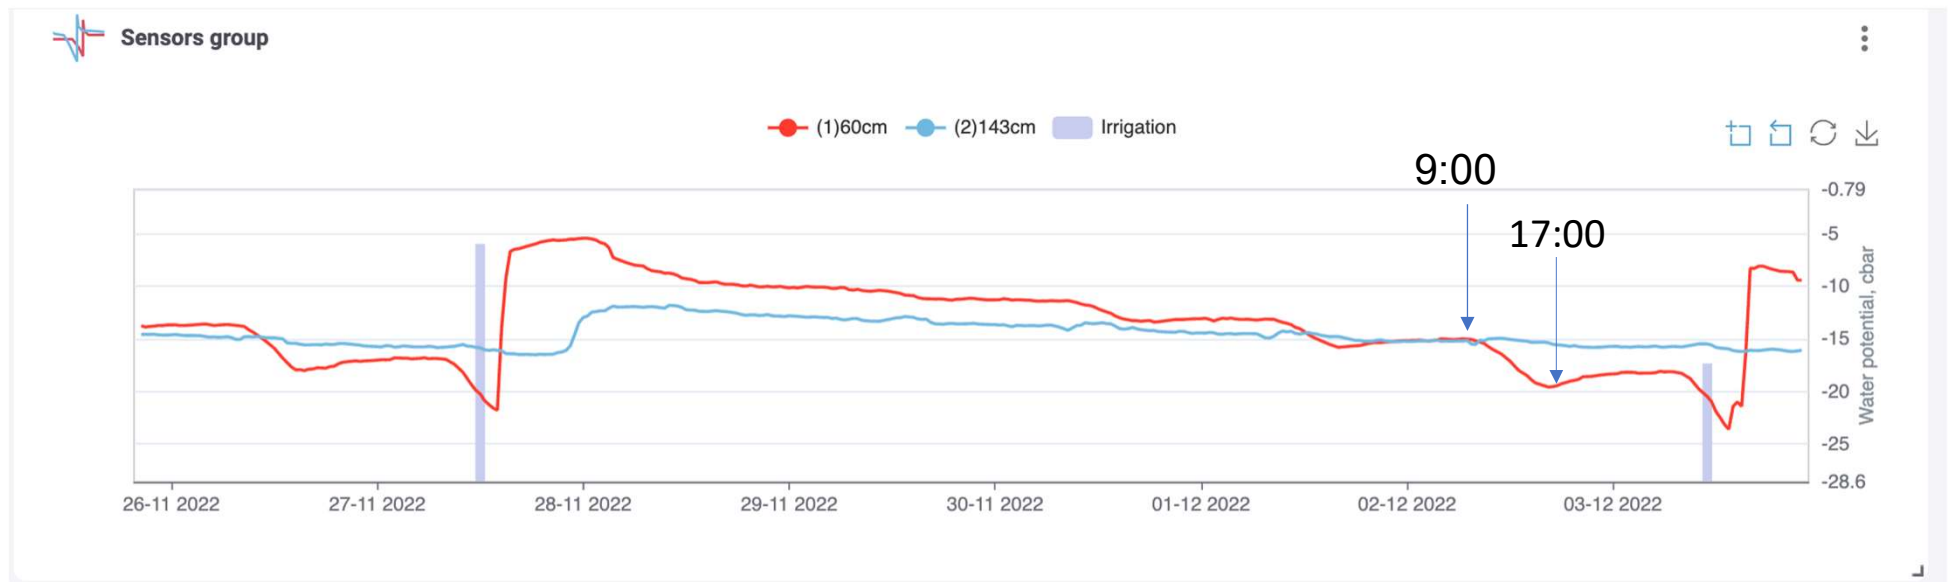

טיס אוטומטי - השוואתי

ניסוי מו"פ הבקעה (קליה) תזמון לפי סנסור, פתיחה לפי סף (-30חצי שנה)

אופציות השקיה

מנה	תיזמון	פרוטוקול השקיה
		עלפי תוכנית
		מנה לפי עומק
		תיזמון משתנה – מנה קבועה
		השקיה אדפטיבית
	  +	תוכנית עם רשת ביטחון

לחץ בצנרת

פעילות שורשית

ניטור

— 20cm - #1 [cb] (VDX-NDJKIT-01-1000144) — 50cm - #2 [cb] (VDX-NDJKIT-01-1000144)

— 30 [cb] (VDX-NDJKIT-01-1000143) — 60 [cb] (VDX-NDJKIT-01-1000143)

מסנן (3) גידול אזור

ביצת ארגמן