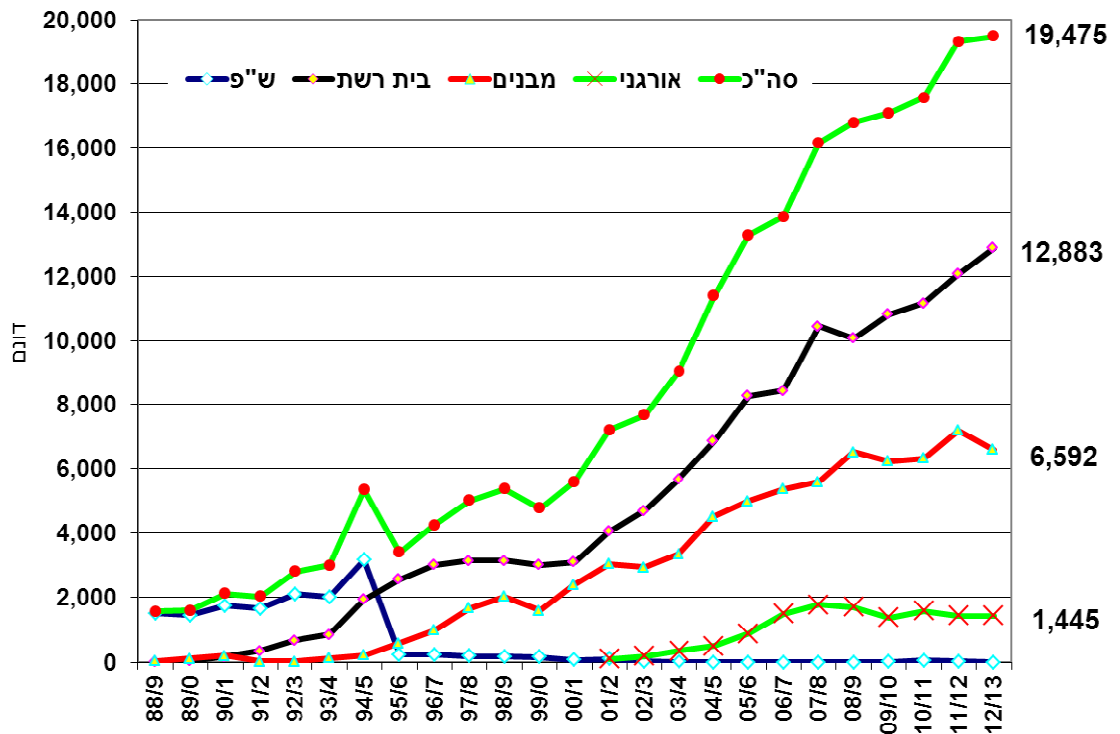

מבחן זני פלפל בבית רשת - תחנת יאיר 2012/13

יורם צביאלי, רבקה אופנבך, דורית חשמונאי, יובל ברזילי, ישראל צברי, אבי אושרוביץ, סבטלנה גוגיו, רמי גולן -
מו"פ ערבה תיכונה וצפונית

אביתר איתאל - שה"מ, משרד החקלאות ופיתוח הכפר

מבוא

שטח גידול הפלפל בערבה ובכיכר סדום נמצא בשנים האחרונות במגמת הרחבה והגיע בעונת 2012/13 להיקף של למעלה מ- 19,000 דונם (איור 1) מתוך כ- 30,000 דונם גידול בהיקף ארצי. גידול הפלפל מהווה כ- 66% משטח הירקות בערבה התיכונה וכיכר סדום, בבתי רשת ובתי פלסטיק שונים (איור 2). פירות הפלפל משווקים לייצוא ולשוק המקומי בהיקף ייצור גדל משנה לשנה. סל גידול הפלפל כולל מספר עשרות זנים, אדומים, צהובים וכתומים של חברות זרעים מהארץ וחברות מחו"ל. כמדי שנה נערך בעונת 2012/13 ניסוי זנים בבית רשת בתחנת יאיר בהשתתפות 14 חברות זרעים, במטרה לבחון זנים חדשים פרי טיפוח ישראלי ומחו"ל ולהעריך את פוטנציאל היבול ואיכות הפרי של זנים אלו.