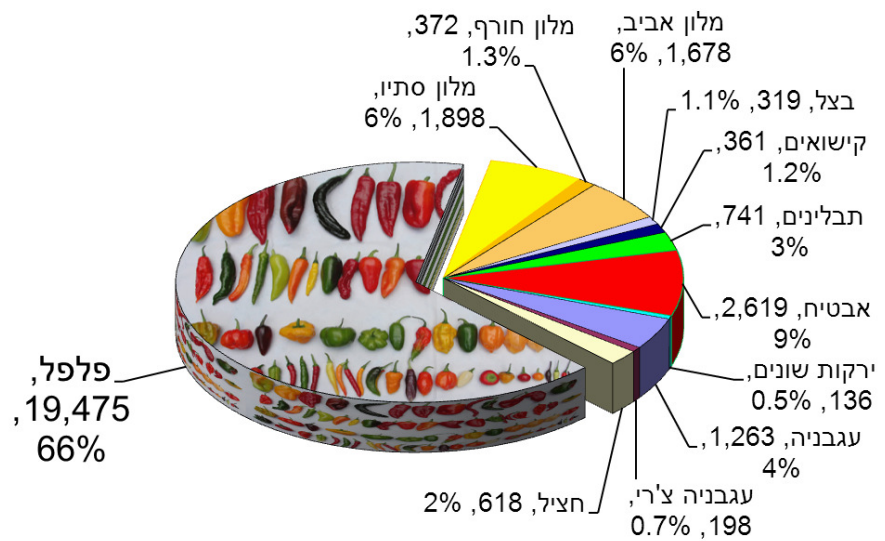

איור 2: שטחי הירקות בערבה וכיכר סדום (דונם, אחוזים מכלל שטח הירקות) בעונת 2012/13 (נתונים: סקר שטחי גידול ערבה תיכונה וצפונית 2011/12 <http://agri.arava.co.il>).