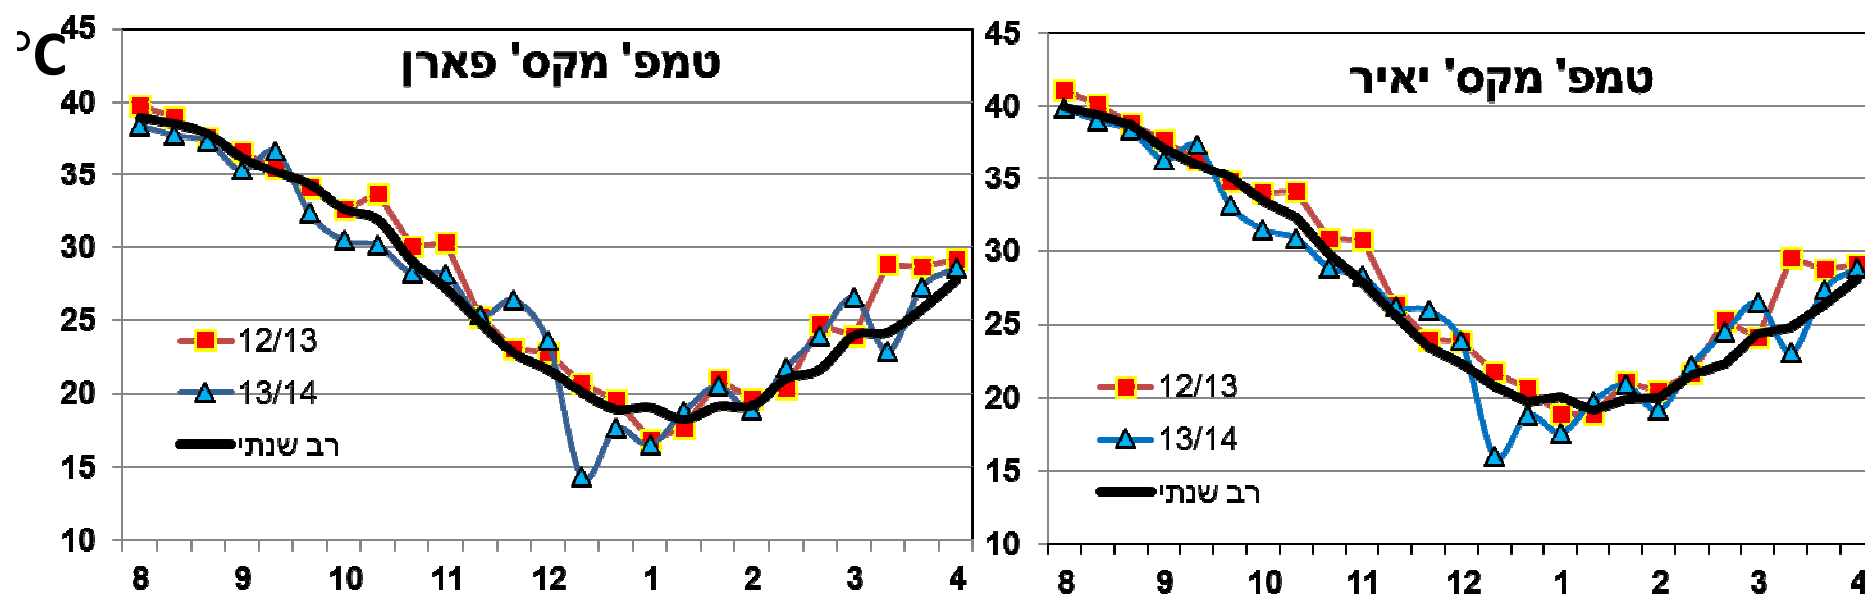

סיכום עונת פלפל 2013/14

ערבה וכיכר סדום

מרכז ספיר 26 במאי, 2014

סקירת העונה

יורם צביאלי - מו"פ ערבה תיכונה וצפונית

אקלים

טמפרטורת מינימום

**טמפרטורת מינימום נמוכה יחסית לעונה
קודמת ולממוצע רב שנתי**

טמפרטורת מקסימום

טמפרטורת מקסימום נמוכה יחסית
לעונה קודמת ולממוצע רב שנתי

טמפרטורה ממוצעת יומית

טמפ' ממוצעת יומית נמוכה מהממוצע הרב"ש וגם בהשוואה לעונה קודמת

עונת הגידול 2013/14 התאפיינה ב...

- סתיו החל בטמפ' רגילות לעונה וחנטה תקינה, יבול בכיר גבוה.
- בהמשך העונה, ירידת הטמפ' בחודש דצמבר, עצירת חנטה.
- שיוק: יבולים גבוהים בתחילת העונה – מחירי תמורה נמוכים
- סה"כ פחות יבול יחסית לעונות קודמות.
- ממוצע מחירים נמוך יחסית לעונות קודמות.

ערבה וכיכר סדום 2012/13

כלל השטח המעובד 36,429 דונם

התפלגות שטחי הירקות ערבה וכיכר סדום 2012/13

סה"כ 29,677 דונם ירקות

פלפל ערבה וכיכר סדום 1988-2013

נתונים: סקר שטחי גידול, ועדה חקלאית ערבה תיכונה ומרכז מידע, מו"פ ערבה תיכונה וצפונית-תמר