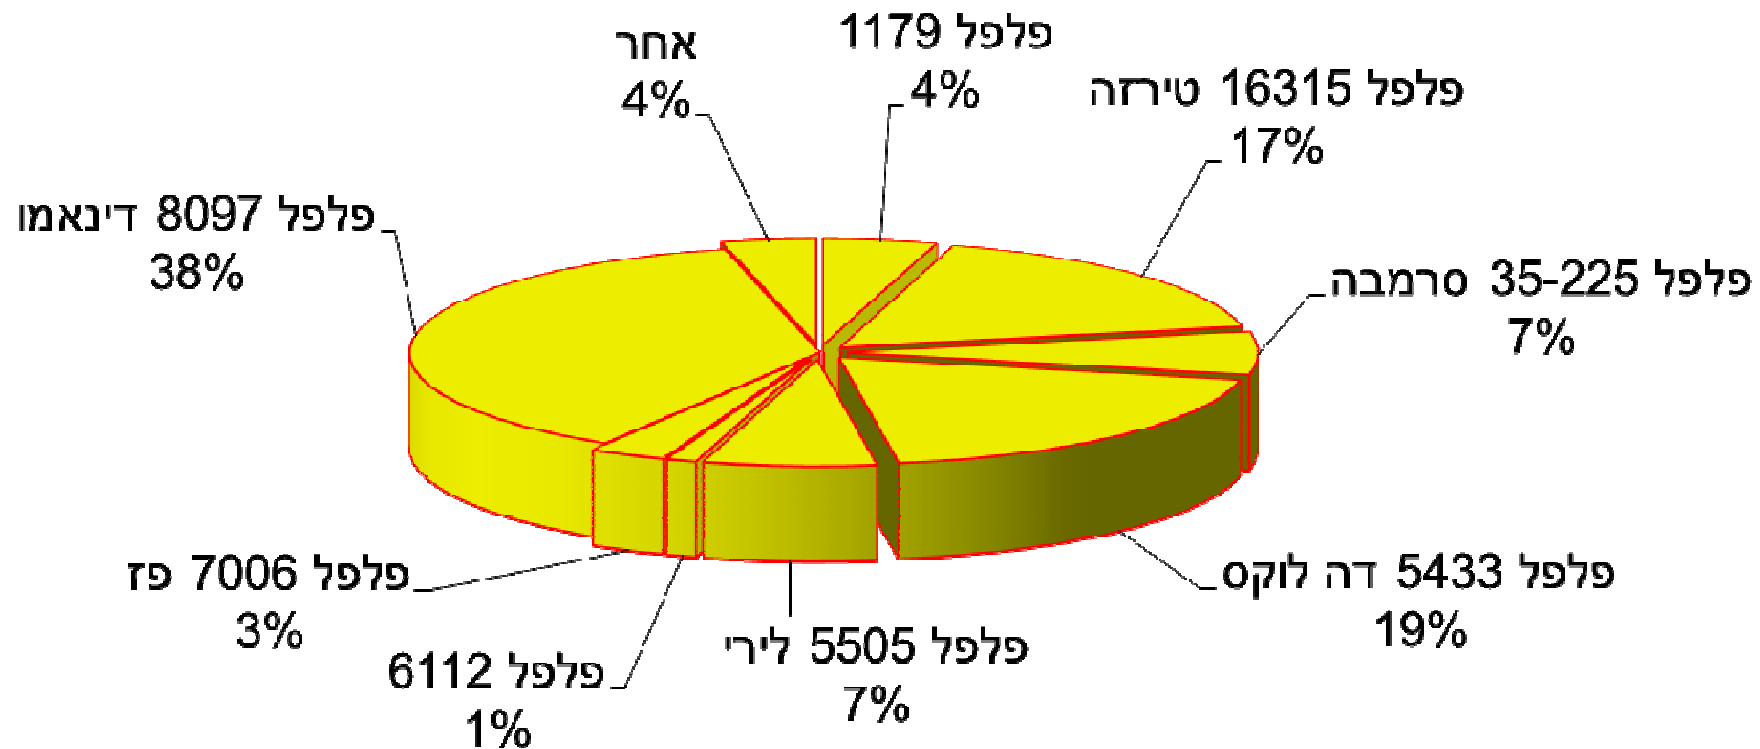

ערבה וכיכר סדום 2012/13

כלל השטח המעובד 36,429 דונם

התפלגות שטחי הירקות ערבה וכיכר סדום 2012/13

סה"כ 29,677 דונם ירקות

פלפל ערבה וכיכר סדום 1988-2013

נתונים: סקר שטחי גידול, ועדה חקלאית ערבה תיכונה ומרכז מידע, מו"פ ערבה תיכונה וצפונית-תמר

זני פלפל בגידול עונת

2013/14

כל שנה נכנסים לאזור כ-

70,000,000 שתילי פלפל

ערבה – התפלגות זנים 2013/14 (חישתיל)

זן אחד 64%, זן אחד 10%, 14 זנים מעל 1%, 41 זנים פחות מ-1%
סה"כ 57 זנים

ערבה – התפלגות זנים 2013/14 (שורשים)

זן אחד 60%, זן אחד 10%, 7 זנים מעל 1%, 22 פחות מ1%

סה"כ 31 זנים

ערבה – התפלגות זנים 2013/14 (חישתיל)

3 זנים מעל 20%, 10 זנים מעל 1%, 8 זנים פחות מ-1%
סה"כ 21 זנים

ערבה – התפלגות זנים 2013/14 (שורשים)

זן אחד 38%, 2 זנים מעל 10%, 5 זנים מעל 1%, 12 זנים פחות מ-1%
סה"כ 20 זנים

ערבה – התפלגות זנים 2013/14 (חישתיל)

5 זנים מעל 10%, 7 זנים מעל 1%, 2 זנים פחות מ-1%, סה"כ 14 זנים

ערבה – התפלגות זנים 2013/14 (שורשים)

זן אחד 41%, 2 זנים מעל 10%, 7 זנים מעל 1%, 7 זנים פחות מ-1%, סה"כ 17 זנים