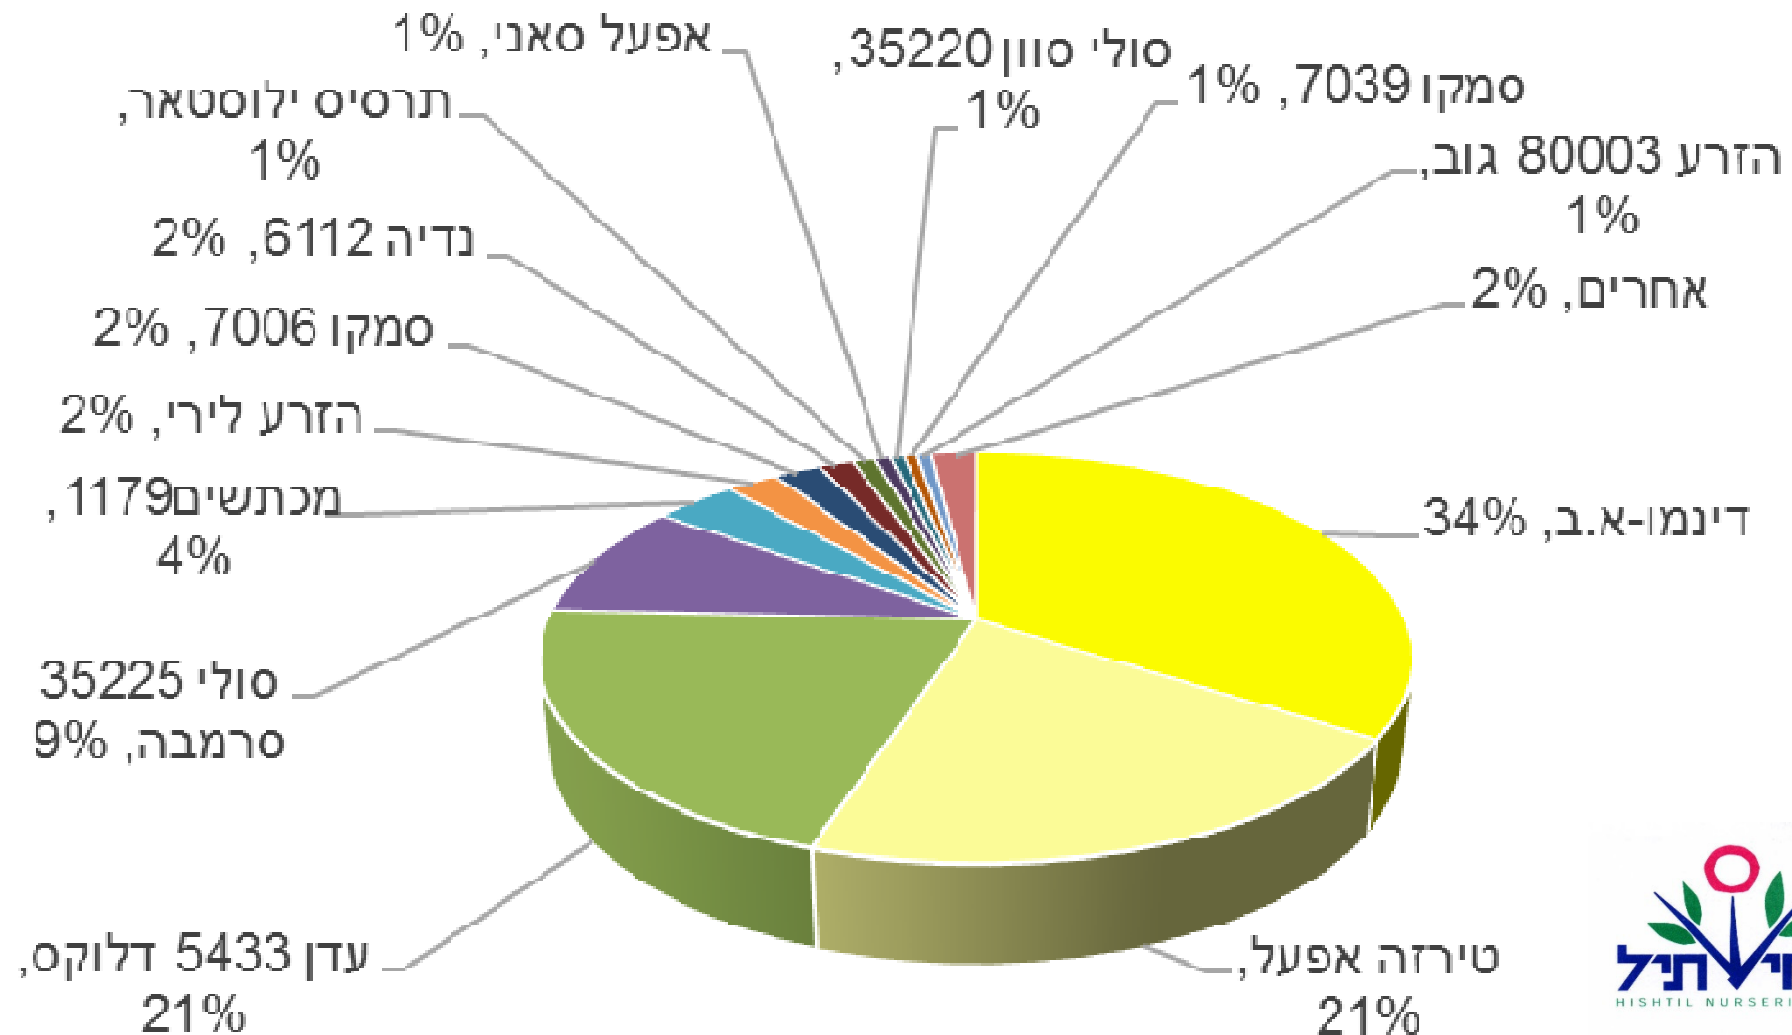

ערבה וכיכר סדום 2012/13

כלל השטח המעובד 36,429 דונם

התפלגות שטחי הירקות ערבה וכיכר סדום 2012/13

סה"כ 29,677 דונם ירקות

פלפל ערבה וכיכר סדום 1988-2013

נתונים: סקר שטחי גידול, ועדה חקלאית ערבה תיכונה ומרכז מידע, מו"פ ערבה תיכונה וצפונית-תמר

זני פלפל בגידול עונת

2013/14

כל שנה נכנסים לאזור כ-

70,000,000 שתילי פלפל

ערבה – התפלגות זנים 2013/14 (חישתיל)

זן אחד 64%, זן אחד 10%, 14 זנים מעל 1%, 41 זנים פחות מ-1%
סה"כ 57 זנים

ערבה – התפלגות זנים 2013/14 (שורשים)

זן אחד 60%, זן אחד 10%, 7 זנים מעל 1%, 22 פחות מ1%

סה"כ 31 זנים

ערבה – התפלגות זנים 2013/14 (חישתיל)

3 זנים מעל 20%, 10 זנים מעל 1%, 8 זנים פחות מ-1%
סה"כ 21 זנים

ערבה – התפלגות זנים 2013/14 (שורשים)

זן אחד 38%, 2 זנים מעל 10%, 5 זנים מעל 1%, 12 זנים פחות מ-1%
סה"כ 20 זנים

ערבה – התפלגות זנים 2013/14 (חישתיל)

5 זנים מעל 10%, 7 זנים מעל 1%, 2 זנים פחות מ-1%, סה"כ 14 זנים

ערבה – התפלגות זנים 2013/14 (שורשים)

זן אחד 41%, 2 זנים מעל 10%, 7 זנים מעל 1%, 7 זנים פחות מ-1%, סה"כ 17 זנים