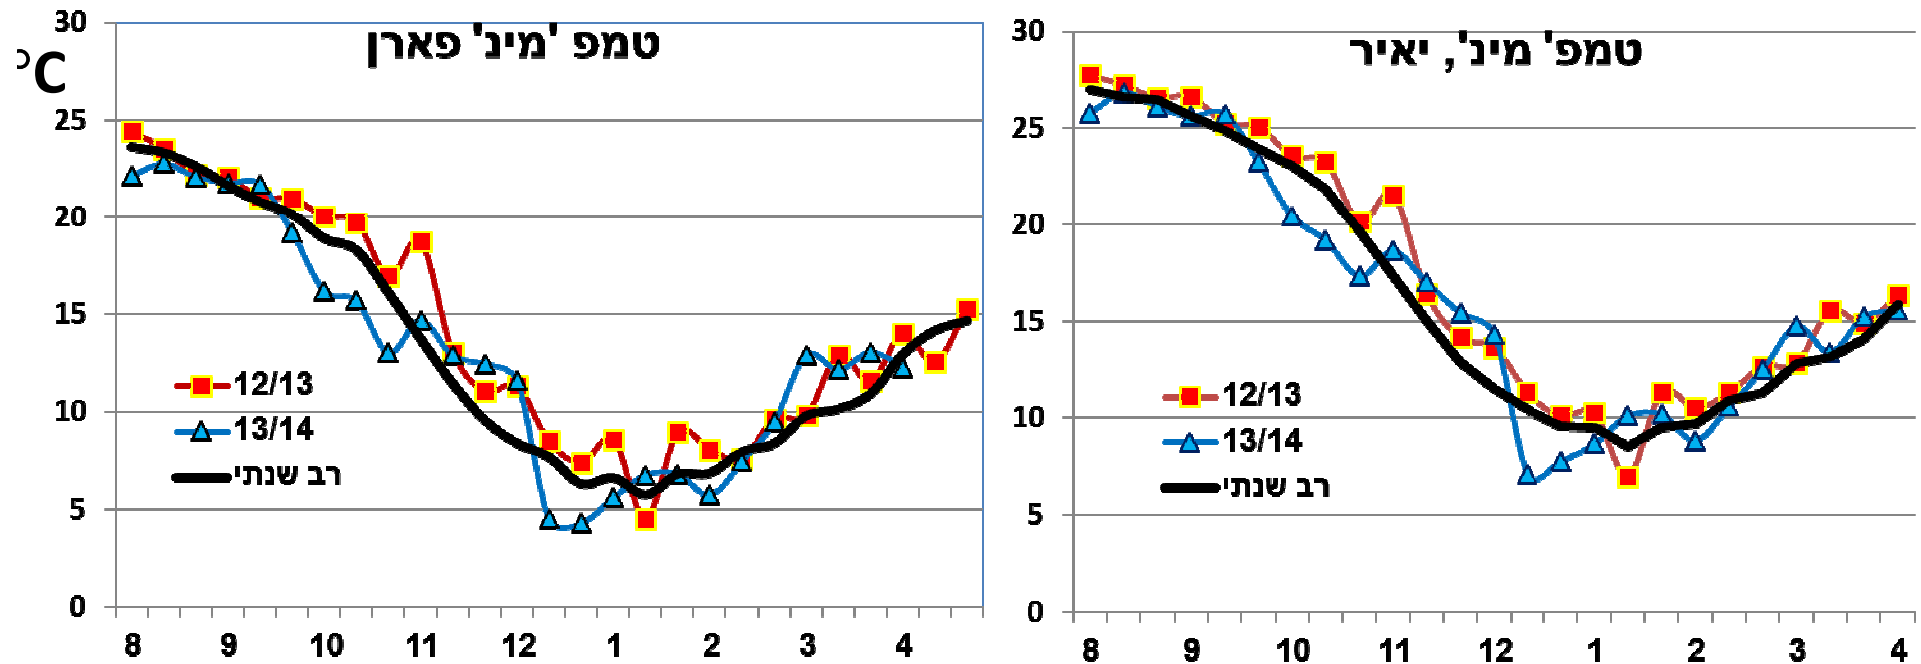

סיכום עונת פלפל 2013/14

ערבה וכיכר סדום

מרכז ספיר 26 במאי, 2014

סקירת העונה

יורם צביאלי - מו"פ ערבה תיכונה וצפונית

אקלים

טמפרטורת מינימום

**טמפרטורת מינימום נמוכה יחסית לעונה
קודמת ולממוצע רב שנתי**

טמפרטורת מקסימום

טמפרטורת מקסימום נמוכה יחסית
לעונה קודמת ולממוצע רב שנתי

טמפרטורה ממוצעת יומית

טמפ' ממוצעת יומית נמוכה מהממוצע הרב"ש וגם בהשוואה לעונה קודמת

עונת הגידול 2013/14 התאפיינה ב...

- סתיו החל בטמפ' רגילות לעונה וחנטה תקינה, יבול בכיר גבוה.
- בהמשך העונה, ירידת הטמפ' בחודש דצמבר, עצירת חנטה.
- שיוק: יבולים גבוהים בתחילת העונה – מחירי תמורה נמוכים
- סה"כ פחות יבול יחסית לעונות קודמות.
- ממוצע מחירים נמוך יחסית לעונות קודמות.

ערבה וכיכר סדום 2012/13

כלל השטח המעובד 36,429 דונם

התפלגות שטחי הירקות ערבה וכיכר סדום 2012/13

סה"כ 29,677 דונם ירקות

פלפל ערבה וכיכר סדום 1988-2013

נתונים: סקר שטחי גידול, ועדה חקלאית ערבה תיכונה ומרכז מידע, מו"פ ערבה תיכונה וצפונית-תמר