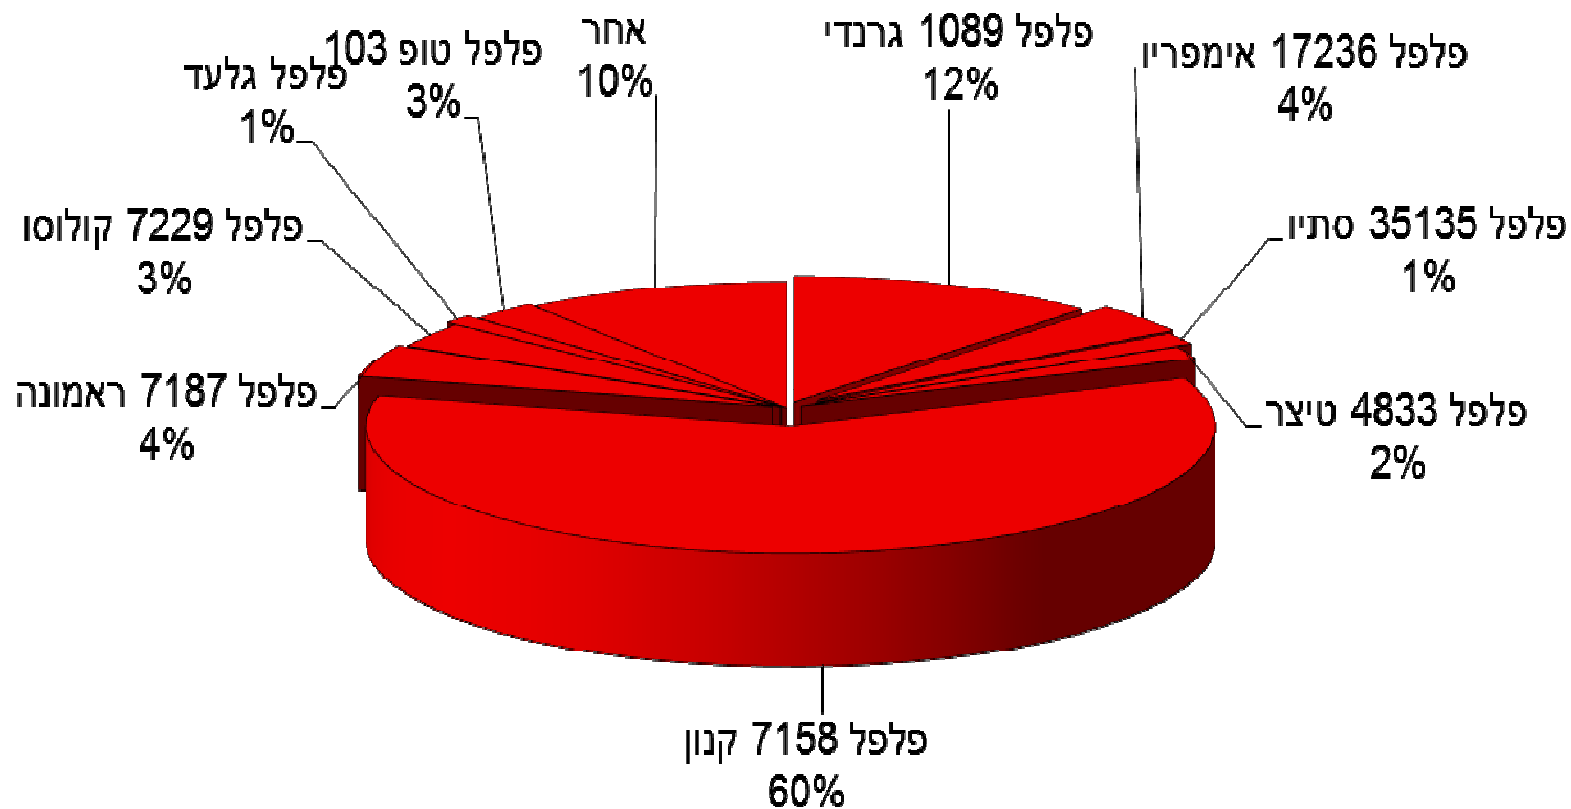

ערבה וכיכר סדום 2012/13

כלל השטח המעובד 36,429 דונם

התפלגות שטחי הירקות ערבה וכיכר סדום 2012/13

סה"כ 29,677 דונם ירקות

פלפל ערבה וכיכר סדום 1988-2013

נתונים: סקר שטחי גידול, ועדה חקלאית ערבה תיכונה ומרכז מידע, מו"פ ערבה תיכונה וצפונית-תמר

זני פלפל בגידול עונת

2013/14

כל שנה נכנסים לאזור כ-

70,000,000 שתילי פלפל

ערבה – התפלגות זנים 2013/14 (חישתיל)

זן אחד 64%, זן אחד 10%, 14 זנים מעל 1%, 41 זנים פחות מ-1%
סה"כ 57 זנים

ערבה – התפלגות זנים 2013/14 (שורשים)

זן אחד 60%, זן אחד 10%, 7 זנים מעל 1%, 22 פחות מ1%

סה"כ 31 זנים

ערבה – התפלגות זנים 2013/14 (חישתיל)

3 זנים מעל 20%, 10 זנים מעל 1%, 8 זנים פחות מ-1%
סה"כ 21 זנים

ערבה – התפלגות זנים 2013/14 (שורשים)

זן אחד 38%, 2 זנים מעל 10%, 5 זנים מעל 1%, 12 זנים פחות מ-1%
סה"כ 20 זנים

ערבה – התפלגות זנים 2013/14 (חישתיל)

5 זנים מעל 10%, 7 זנים מעל 1%, 2 זנים פחות מ-1%, סה"כ 14 זנים

ערבה – התפלגות זנים 2013/14 (שורשים)

זן אחד 41%, 2 זנים מעל 10%, 7 זנים מעל 1%, 7 זנים פחות מ-1%, סה"כ 17 זנים