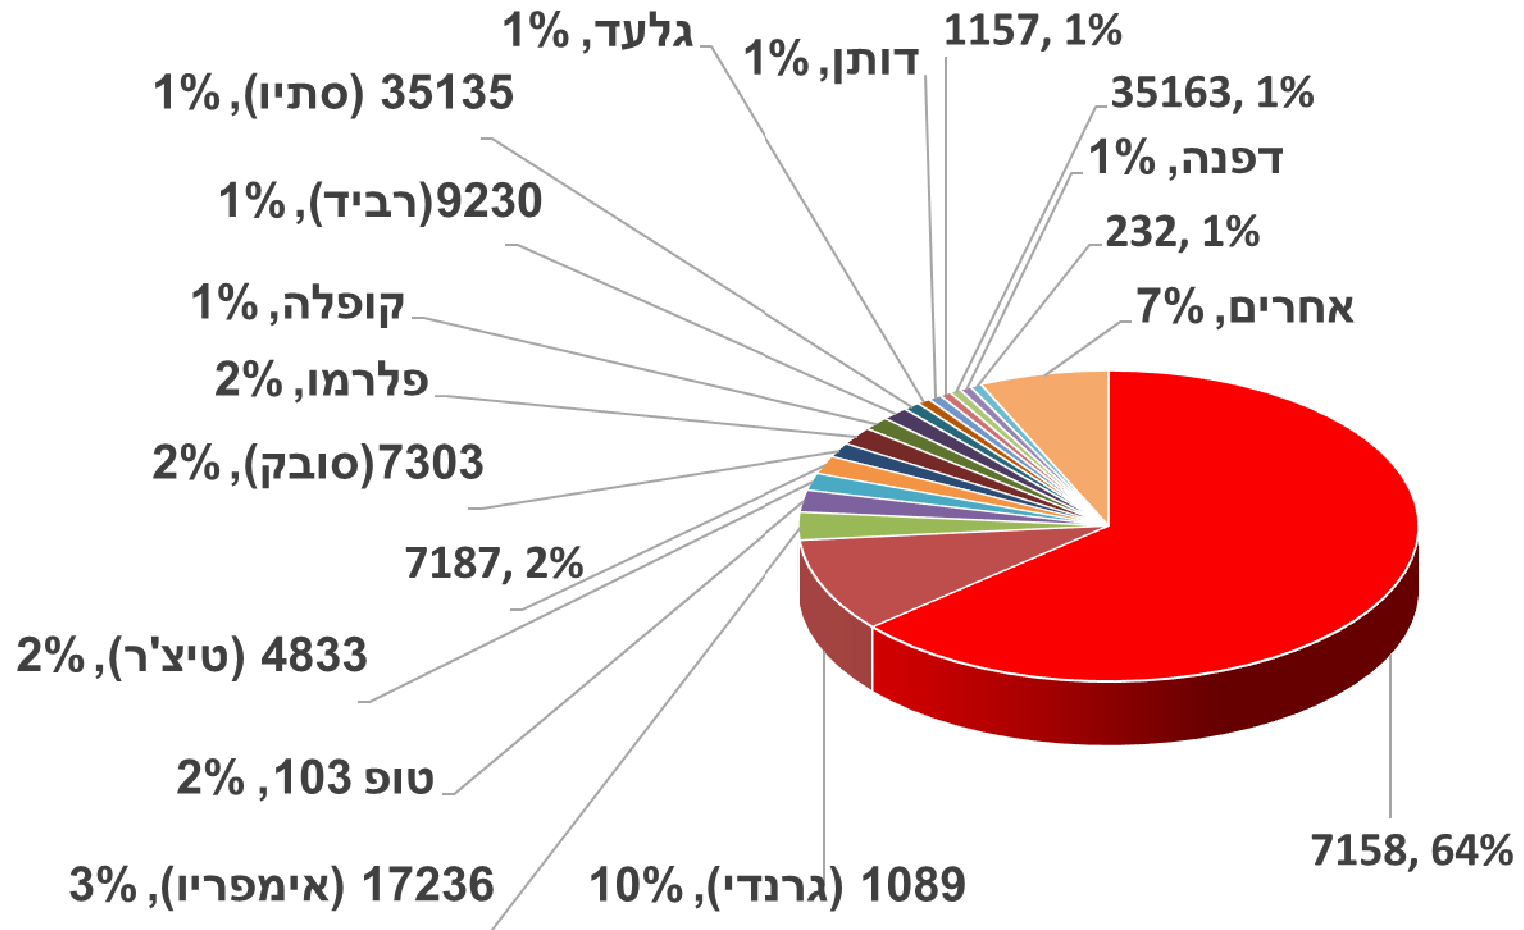

ערבה וכיכר סדום 2012/13

כלל השטח המעובד 36,429 דונם

התפלגות שטחי הירקות ערבה וכיכר סדום 2012/13

סה"כ 29,677 דונם ירקות

פלפל ערבה וכיכר סדום 1988-2013

נתונים: סקר שטחי גידול, ועדה חקלאית ערבה תיכונה ומרכז מידע, מו"פ ערבה תיכונה וצפונית-תמר

זני פלפל בגידול עונת

2013/14

כל שנה נכנסים לאזור כ-

70,000,000 שתילי פלפל

ערבה – התפלגות זנים 2013/14 (חישתיל)

זן אחד 64%, זן אחד 10%, 14 זנים מעל 1%, 41 זנים פחות מ-1%
סה"כ 57 זנים

ערבה – התפלגות זנים 2013/14 (שורשים)

זן אחד 60%, זן אחד 10%, 7 זנים מעל 1%, 22 פחות מ1%

סה"כ 31 זנים

ערבה – התפלגות זנים 2013/14 (חישתיל)

3 זנים מעל 20%, 10 זנים מעל 1%, 8 זנים פחות מ-1%
סה"כ 21 זנים

ערבה – התפלגות זנים 2013/14 (שורשים)

זן אחד 38%, 2 זנים מעל 10%, 5 זנים מעל 1%, 12 זנים פחות מ-1%
סה"כ 20 זנים

ערבה – התפלגות זנים 2013/14 (חישתיל)

5 זנים מעל 10%, 7 זנים מעל 1%, 2 זנים פחות מ-1%, סה"כ 14 זנים

ערבה – התפלגות זנים 2013/14 (שורשים)

זן אחד 41%, 2 זנים מעל 10%, 7 זנים מעל 1%, 7 זנים פחות מ-1%, סה"כ 17 זנים