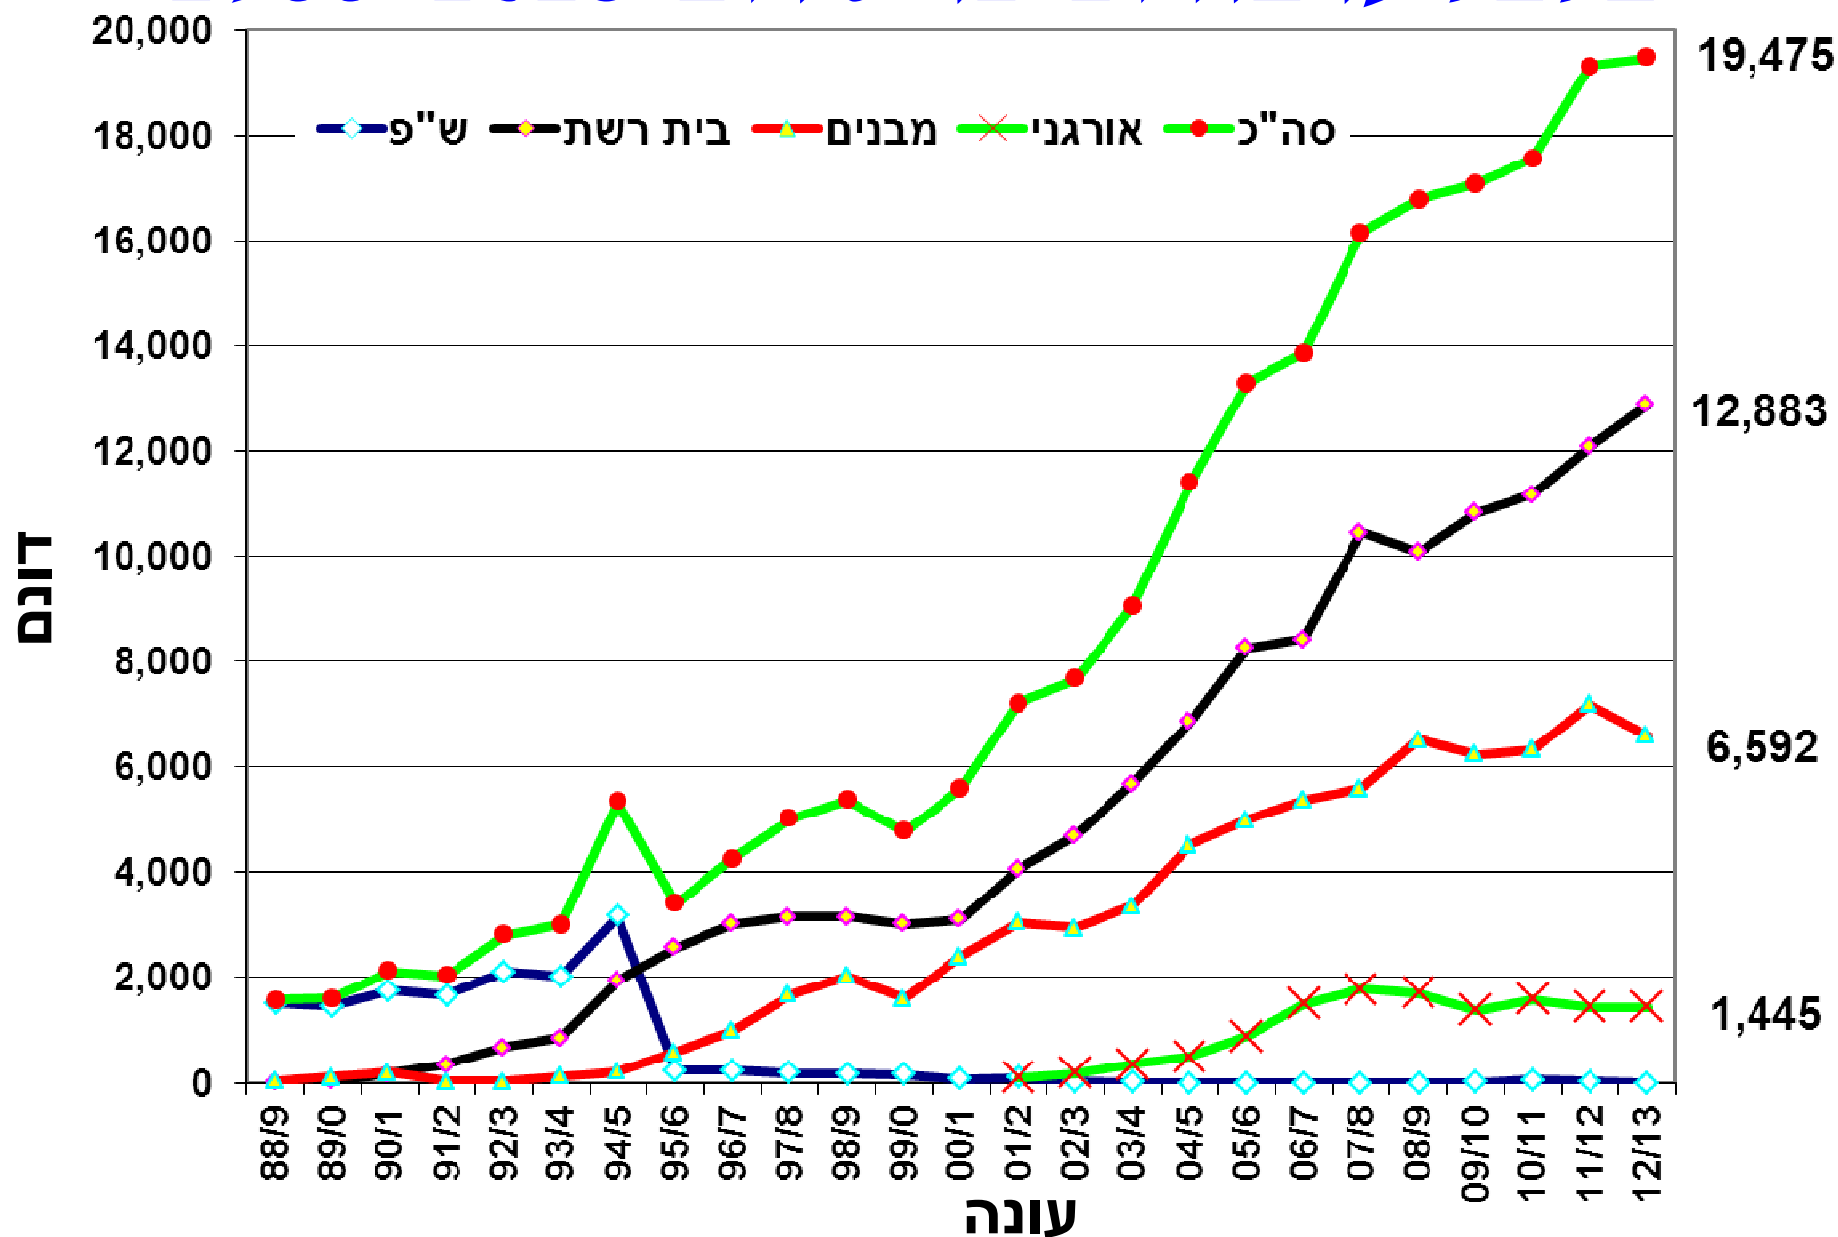

ערבה וכיכר סדום 2012/13

כלל השטח המעובד 36,429 דונם

התפלגות שטחי הירקות ערבה וכיכר סדום 2012/13

סה"כ 29,677 דונם ירקות

פלפל ערבה וכיכר סדום 1988-2013

נתונים: סקר שטחי גידול, ועדה חקלאית ערבה תיכונה ומרכז מידע, מו"פ ערבה תיכונה וצפונית-תמר

זני פלפל בגידול עונת

2013/14

כל שנה נכנסים לאזור כ-

70,000,000 שתילי פלפל

ערבה – התפלגות זנים 2013/14 (חישתיל)

זן אחד 64%, זן אחד 10%, 14 זנים מעל 1%, 41 זנים פחות מ-1%
סה"כ 57 זנים

ערבה – התפלגות זנים 2013/14 (שורשים)

זן אחד 60%, זן אחד 10%, 7 זנים מעל 1%, 22 פחות מ1%

סה"כ 31 זנים

ערבה – התפלגות זנים 2013/14 (חישתיל)

3 זנים מעל 20%, 10 זנים מעל 1%, 8 זנים פחות מ-1%
סה"כ 21 זנים

ערבה – התפלגות זנים 2013/14 (שורשים)

זן אחד 38%, 2 זנים מעל 10%, 5 זנים מעל 1%, 12 זנים פחות מ-1%
סה"כ 20 זנים