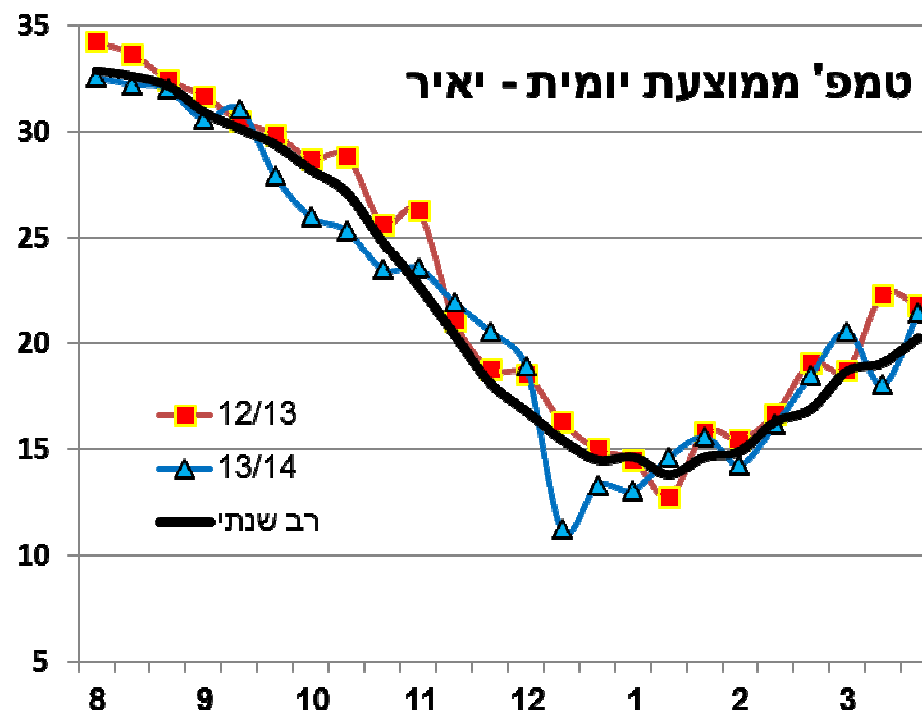

סיכום עונת פלפל 2013/14

ערבה וכיכר סדום

מרכז ספיר 26 במאי, 2014

סקירת העונה

יורם צביאלי - מו"פ ערבה תיכונה וצפונית

אקלים

טמפרטורת מינימום

**טמפרטורת מינימום נמוכה יחסית לעונה
קודמת ולממוצע רב שנתי**

טמפרטורת מקסימום

טמפרטורת מקסימום נמוכה יחסית
לעונה קודמת ולממוצע רב שנתי

טמפרטורה ממוצעת יומית

טמפ' ממוצעת יומית נמוכה מהממוצע הרב"ש וגם בהשוואה לעונה קודמת

עונת הגידול 2013/14 התאפיינה ב...

- סתיו החל בטמפ' רגילות לעונה וחנטה תקינה, יבול בכיר גבוה.
- בהמשך העונה, ירידת הטמפ' בחודש דצמבר, עצירת חנטה.
- שיוק: יבולים גבוהים בתחילת העונה – מחירי תמורה נמוכים
- סה"כ פחות יבול יחסית לעונות קודמות.
- ממוצע מחירים נמוך יחסית לעונות קודמות.

ערבה וכיכר סדום 2012/13

כלל השטח המעובד 36,429 דונם

התפלגות שטחי הירקות ערבה וכיכר סדום 2012/13

סה"כ 29,677 דונם ירקות

פלפל ערבה וכיכר סדום 1988-2013

נתונים: סקר שטחי גידול, ועדה חקלאית ערבה תיכונה ומרכז מידע, מו"פ ערבה תיכונה וצפונית-תמר