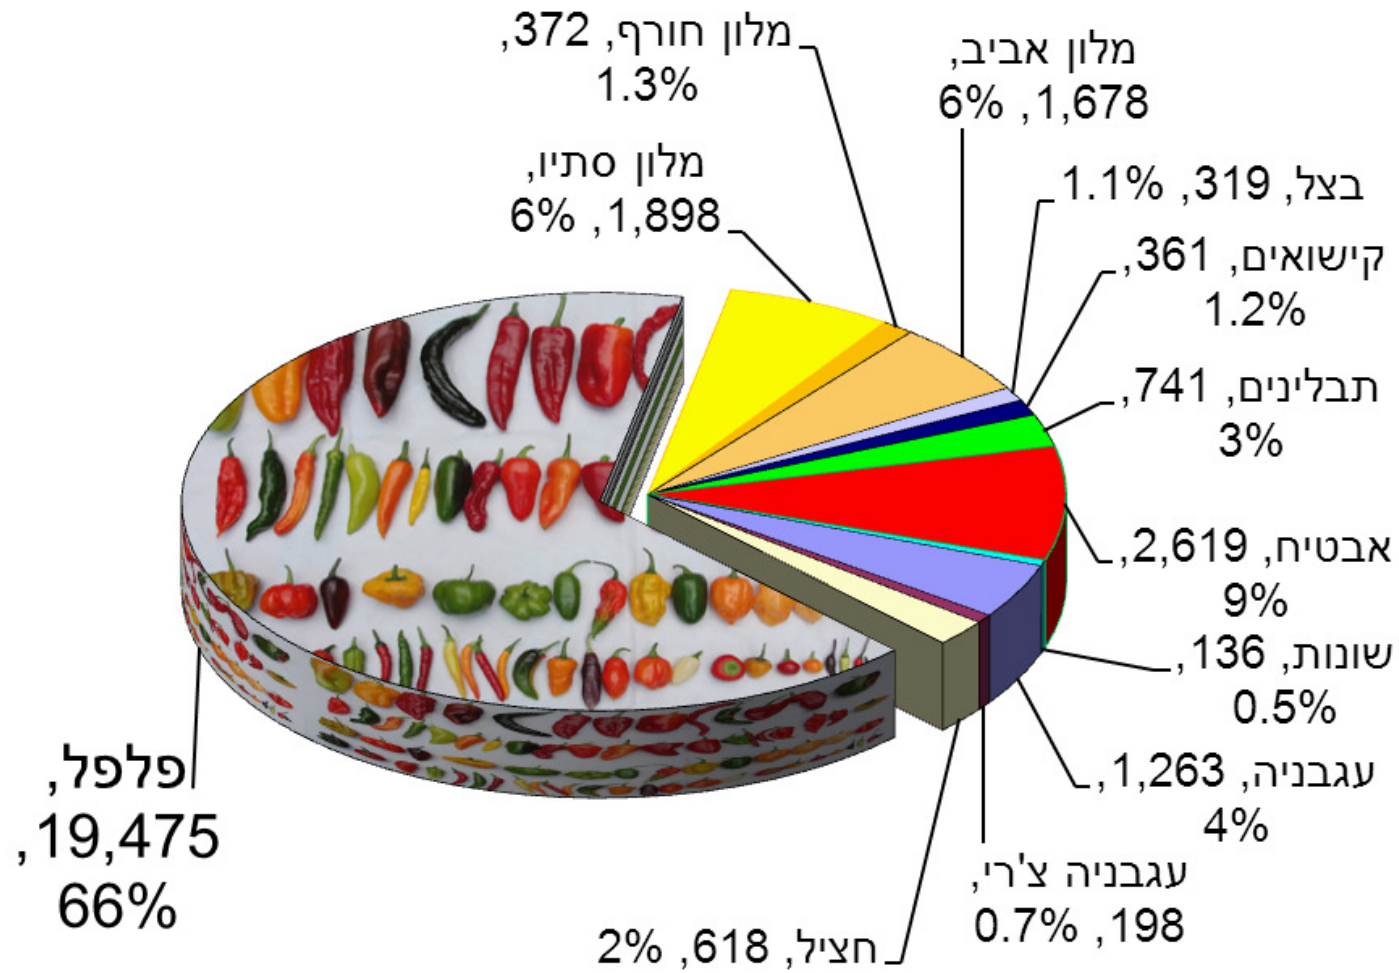

טמפרטורת מקסימום

טמפרטורת מקסימום נמוכה יחסית
לעונה קודמת ולממוצע רב שנתי

טמפרטורה ממוצעת יומית

טמפ' ממוצעת יומית נמוכה מהממוצע הרב"ש וגם בהשוואה לעונה קודמת

עונת הגידול 2013/14 התאפיינה ב...

- סתיו החל בטמפ' רגילות לעונה וחנטה תקינה, יבול בכיר גבוה.
- בהמשך העונה, ירידת הטמפ' בחודש דצמבר, עצירת חנטה.
- שיוק: יבולים גבוהים בתחילת העונה – מחירי תמורה נמוכים
- סה"כ פחות יבול יחסית לעונות קודמות.
- ממוצע מחירים נמוך יחסית לעונות קודמות.

ערבה וכיכר סדום 2012/13

כלל השטח המעובד 36,429 דונם

התפלגות שטחי הירקות ערבה וכיכר סדום 2012/13

סה"כ 29,677 דונם ירקות

פלפל ערבה וכיכר סדום 1988-2013

נתונים: סקר שטחי גידול, ועדה חקלאית ערבה תיכונה ומרכז מידע, מו"פ ערבה תיכונה וצפונית-תמר

זני פלפל בגידול עונת

2013/14

כל שנה נכנסים לאזור כ-

70,000,000 שתילי פלפל

ערבה – התפלגות זנים 2013/14 (חישתיל)

זן אחד 64%, זן אחד 10%, 14 זנים מעל 1%, 41 זנים פחות מ-1%
סה"כ 57 זנים

ערבה – התפלגות זנים 2013/14 (שורשים)