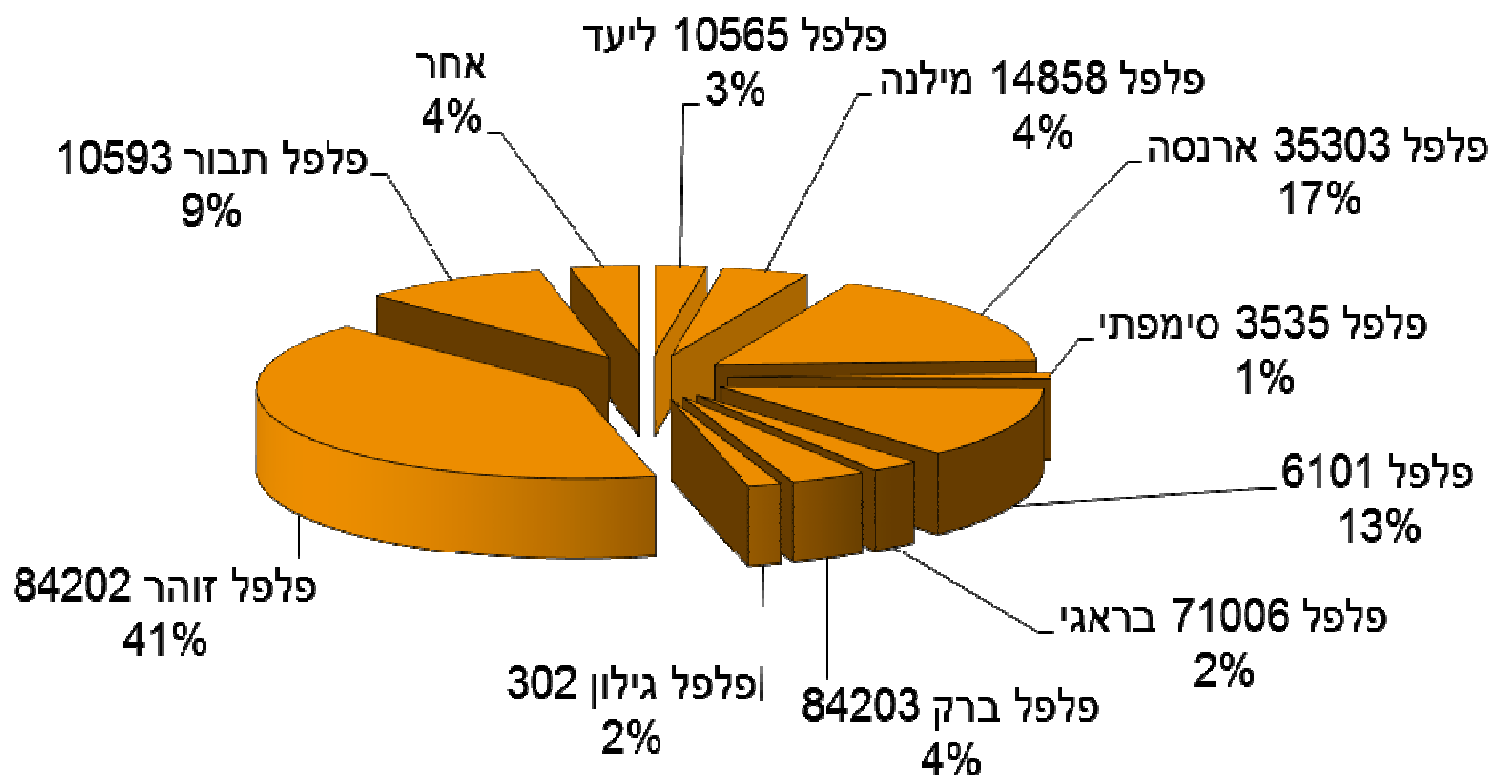

ערבה וכיכר סדום 2012/13

כלל השטח המעובד 36,429 דונם

התפלגות שטחי הירקות ערבה וכיכר סדום 2012/13

סה"כ 29,677 דונם ירקות

פלפל ערבה וכיכר סדום 1988-2013

נתונים: סקר שטחי גידול, ועדה חקלאית ערבה תיכונה ומרכז מידע, מו"פ ערבה תיכונה וצפונית-תמר

זני פלפל בגידול עונת

2013/14

כל שנה נכנסים לאזור כ-

70,000,000 שתילי פלפל

ערבה – התפלגות זנים 2013/14 (חישתיל)

זן אחד 64%, זן אחד 10%, 14 זנים מעל 1%, 41 זנים פחות מ-1%
סה"כ 57 זנים

ערבה – התפלגות זנים 2013/14 (שורשים)

זן אחד 60%, זן אחד 10%, 7 זנים מעל 1%, 22 פחות מ1%

סה"כ 31 זנים

ערבה – התפלגות זנים 2013/14 (חישתיל)

3 זנים מעל 20%, 10 זנים מעל 1%, 8 זנים פחות מ-1%
סה"כ 21 זנים

ערבה – התפלגות זנים 2013/14 (שורשים)

זן אחד 38%, 2 זנים מעל 10%, 5 זנים מעל 1%, 12 זנים פחות מ-1%
סה"כ 20 זנים

ערבה – התפלגות זנים 2013/14 (חישתיל)

5 זנים מעל 10%, 7 זנים מעל 1%, 2 זנים פחות מ-1%, סה"כ 14 זנים

ערבה – התפלגות זנים 2013/14 (שורשים)

זן אחד 41%, 2 זנים מעל 10%, 7 זנים מעל 1%, 7 זנים פחות מ-1%, סה"כ 17 זנים