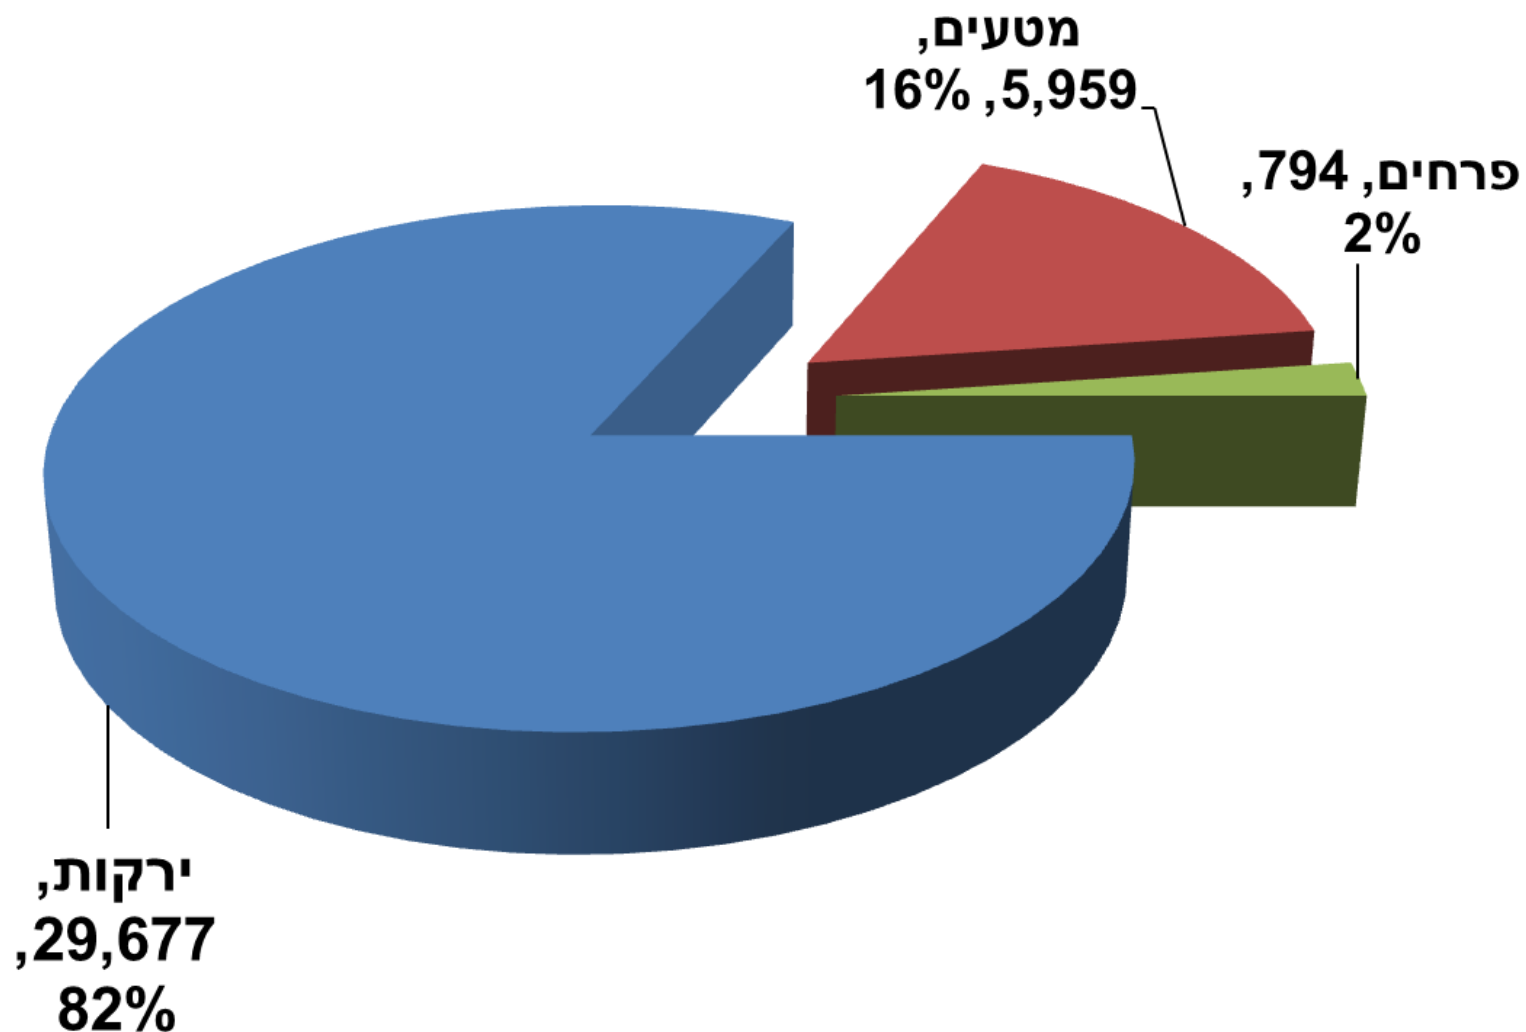

ערבה וכיכר סדום 2012/13

כלל השטח המעובד 36,429 דונם

התפלגות שטחי הירקות ערבה וכיכר סדום 2012/13

סה"כ 29,677 דונם ירקות

פלפל ערבה וכיכר סדום 1988-2013

נתונים: סקר שטחי גידול, ועדה חקלאית ערבה תיכונה ומרכז מידע, מו"פ ערבה תיכונה וצפונית-תמר

זני פלפל בגידול עונת

2013/14

כל שנה נכנסים לאזור כ-

70,000,000 שתילי פלפל

ערבה – התפלגות זנים 2013/14 (חישתיל)

זן אחד 64%, זן אחד 10%, 14 זנים מעל 1%, 41 זנים פחות מ-1%
סה"כ 57 זנים

ערבה – התפלגות זנים 2013/14 (שורשים)