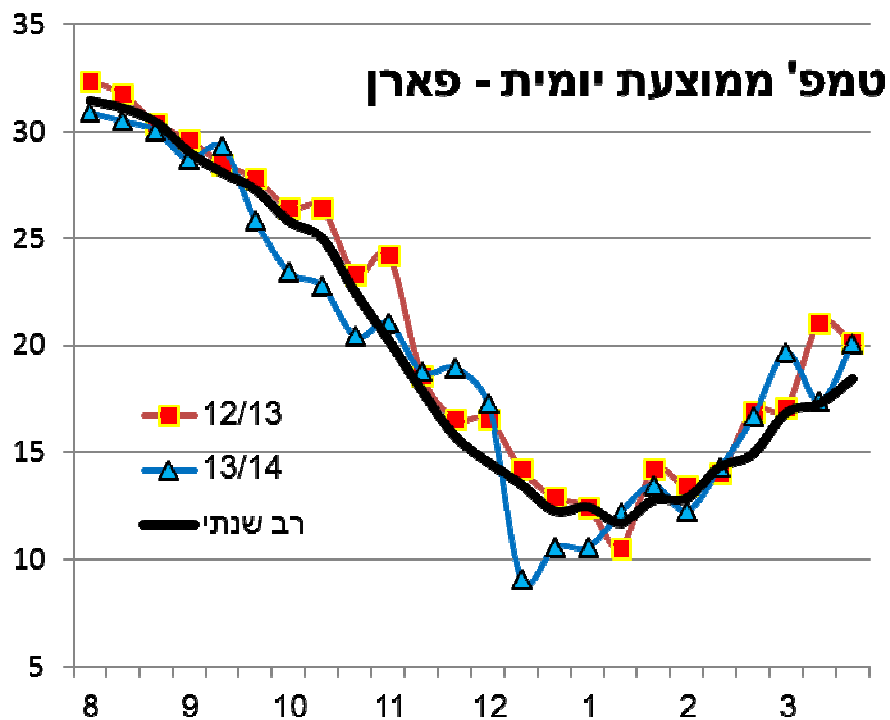

סיכום עונת פלפל 2013/14

ערבה וכיכר סדום

מרכז ספיר 26 במאי, 2014

סקירת העונה

יורם צביאלי - מו"פ ערבה תיכונה וצפונית

אקלים

טמפרטורת מינימום

**טמפרטורת מינימום נמוכה יחסית לעונה
קודמת ולממוצע רב שנתי**

טמפרטורת מקסימום

טמפרטורת מקסימום נמוכה יחסית
לעונה קודמת ולממוצע רב שנתי

טמפרטורה ממוצעת יומית

טמפ' ממוצעת יומית נמוכה מהממוצע הרב"ש וגם בהשוואה לעונה קודמת

עונת הגידול 2013/14 התאפיינה ב...

- סתיו החל בטמפ' רגילות לעונה וחנטה תקינה, יבול בכיר גבוה.
- בהמשך העונה, ירידת הטמפ' בחודש דצמבר, עצירת חנטה.
- שיוק: יבולים גבוהים בתחילת העונה – מחירי תמורה נמוכים
- סה"כ פחות יבול יחסית לעונות קודמות.
- ממוצע מחירים נמוך יחסית לעונות קודמות.

ערבה וכיכר סדום 2012/13

כלל השטח המעובד 36,429 דונם

התפלגות שטחי הירקות ערבה וכיכר סדום 2012/13

סה"כ 29,677 דונם ירקות

פלפל ערבה וכיכר סדום 1988-2013

נתונים: סקר שטחי גידול, ועדה חקלאית ערבה תיכונה ומרכז מידע, מו"פ ערבה תיכונה וצפונית-תמר