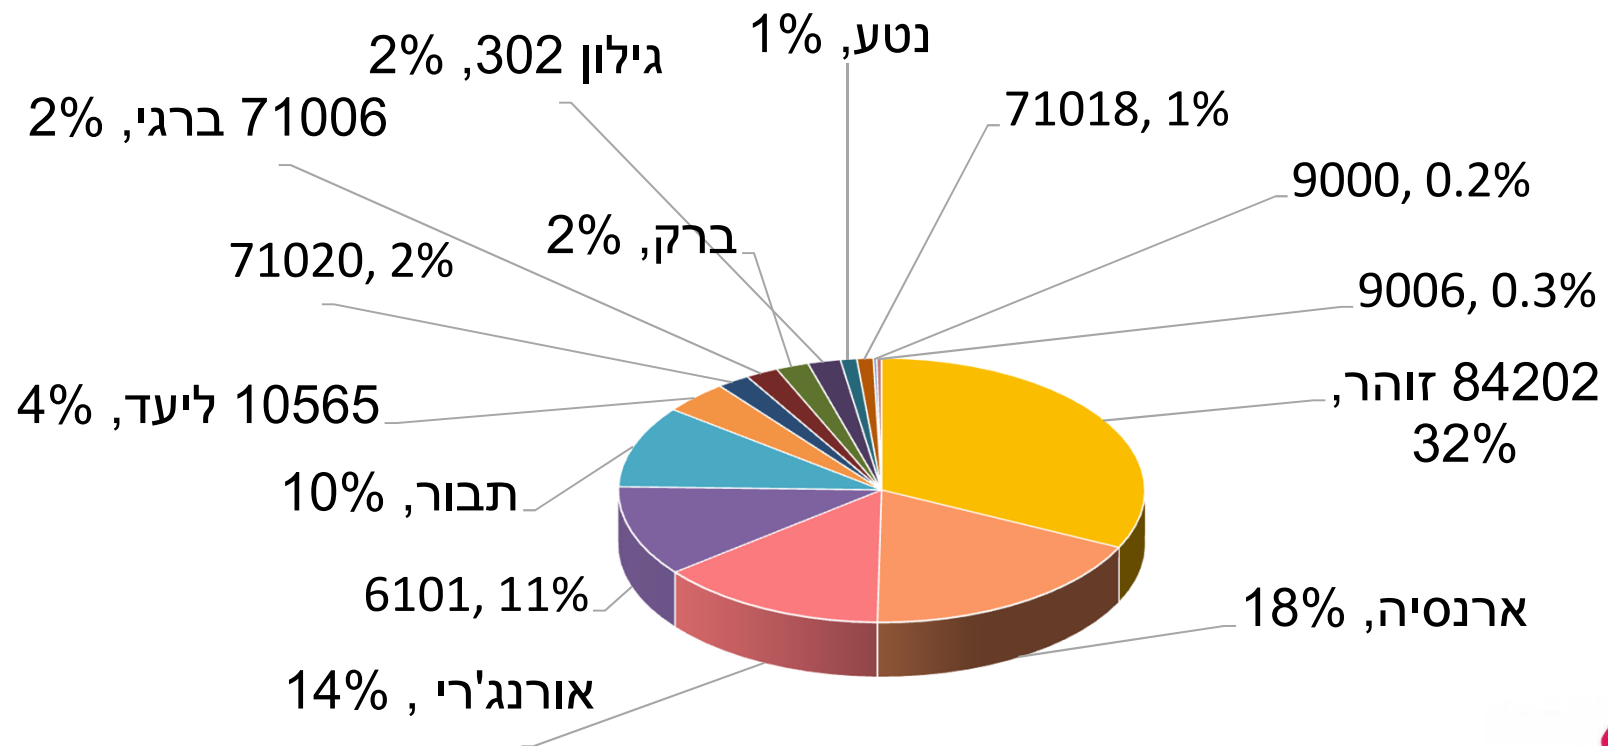

ערבה וכיכר סדום 2012/13

כלל השטח המעובד 36,429 דונם

התפלגות שטחי הירקות ערבה וכיכר סדום 2012/13

סה"כ 29,677 דונם ירקות

פלפל ערבה וכיכר סדום 1988-2013

נתונים: סקר שטחי גידול, ועדה חקלאית ערבה תיכונה ומרכז מידע, מו"פ ערבה תיכונה וצפונית-תמר

זני פלפל בגידול עונת

2013/14

כל שנה נכנסים לאזור כ-

70,000,000 שתילי פלפל

ערבה – התפלגות זנים 2013/14 (חישתיל)

זן אחד 64%, זן אחד 10%, 14 זנים מעל 1%, 41 זנים פחות מ-1%
סה"כ 57 זנים

ערבה – התפלגות זנים 2013/14 (שורשים)

זן אחד 60%, זן אחד 10%, 7 זנים מעל 1%, 22 פחות מ1%

סה"כ 31 זנים

ערבה – התפלגות זנים 2013/14 (חישתיל)

3 זנים מעל 20%, 10 זנים מעל 1%, 8 זנים פחות מ-1%
סה"כ 21 זנים

ערבה – התפלגות זנים 2013/14 (שורשים)

זן אחד 38%, 2 זנים מעל 10%, 5 זנים מעל 1%, 12 זנים פחות מ-1%
סה"כ 20 זנים

ערבה – התפלגות זנים 2013/14 (חישתיל)

5 זנים מעל 10%, 7 זנים מעל 1%, 2 זנים פחות מ-1%, סה"כ 14 זנים

ערבה – התפלגות זנים 2013/14 (שורשים)

זן אחד 41%, 2 זנים מעל 10%, 7 זנים מעל 1%, 7 זנים פחות מ-1%, סה"כ 17 זנים