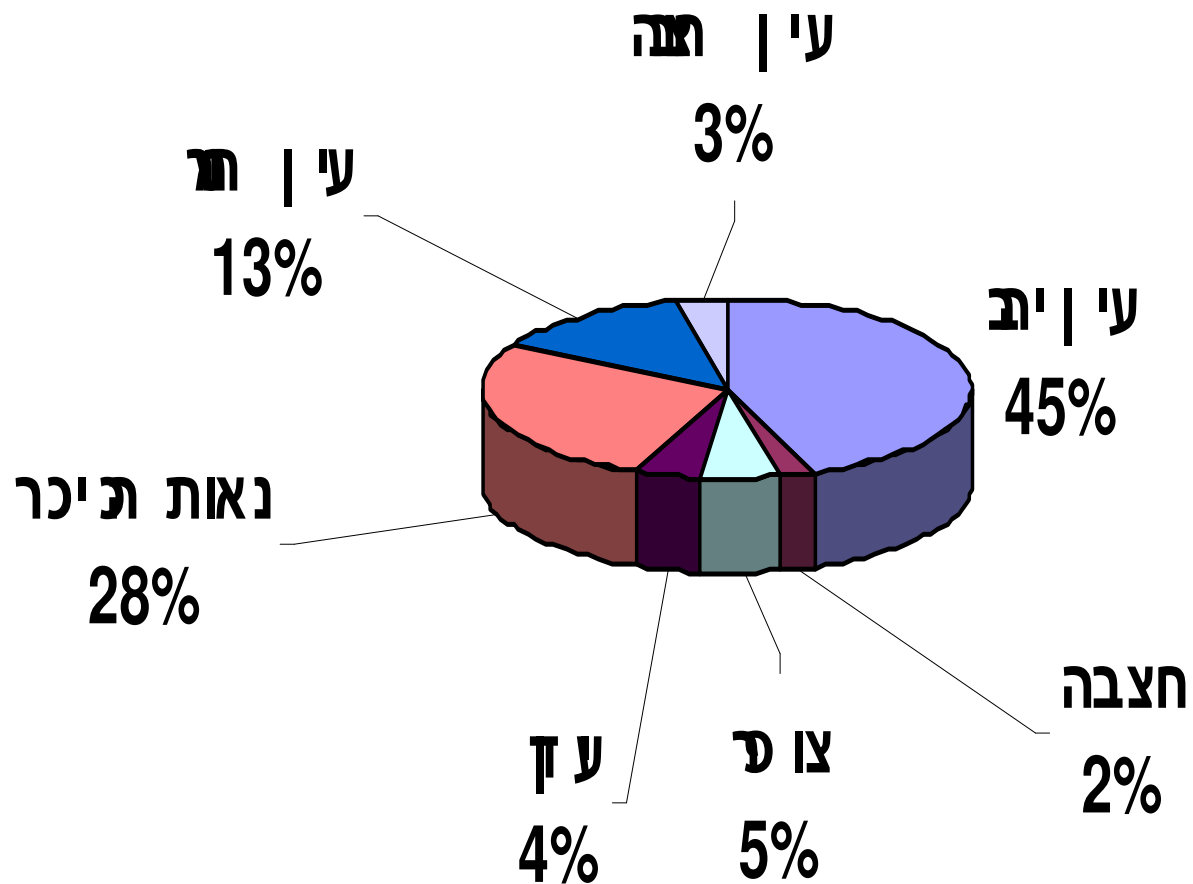

# מאפיני העונה

- צמצום היקפים
- הגדלת היקף מלון חורף בשתילות אוקטובר (עין יפה)
- התגברות מחלת ה-MNSV-

**החמת פרות אחרי גל החמסין בתחילת מרץ**

**פרות מעוותים בזן 152**

**צמחים חריגים בצבע חלודה בזן 152**

**הזנים ערבה ו- 2031 רגישים למחלה MNSV**

# היקפי הגידול

ע"י שתגדו למלני סתו ערבה 2001 (2800 דונם)