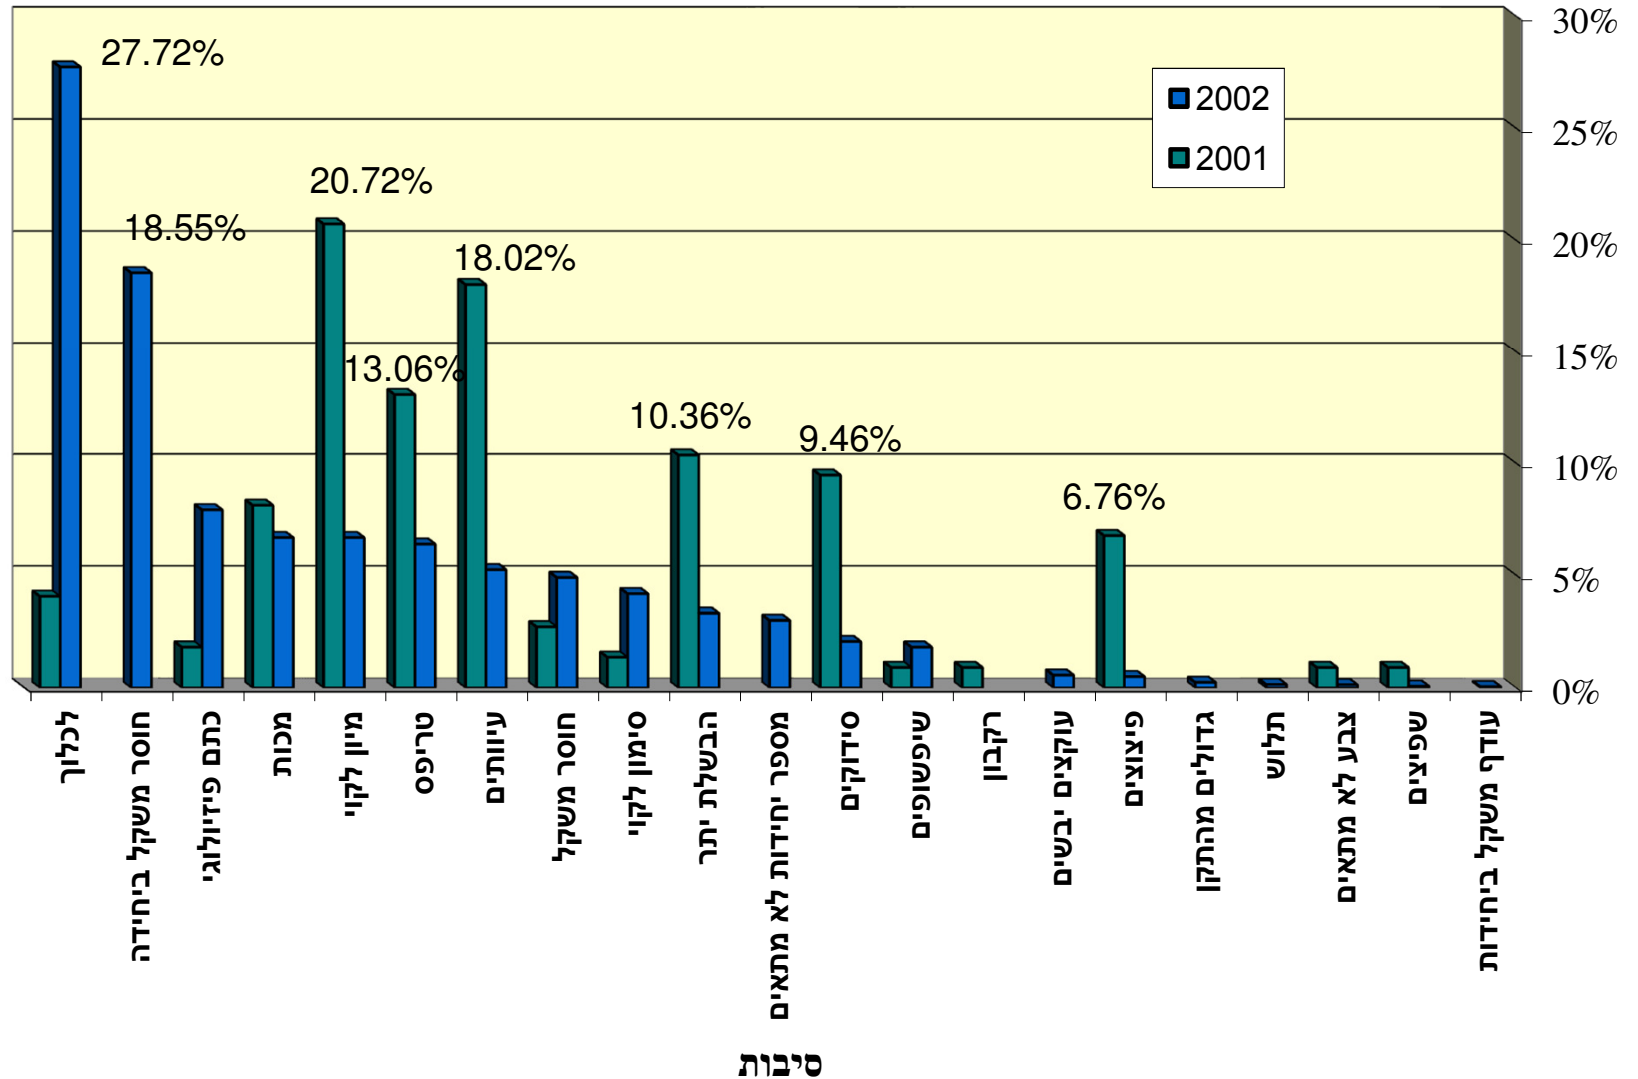

משרד החקלאות
הגנת הצומח – ערבה
עונת פלפל 2002
סיכום עונה

מגיש

אבי קרייזל

רכז ערבה

עונת פלפל 2002 - התפלגות סיבות

הפסילה 2001/2002

עונת פלפל 2002 - פארן התפלגות

סיבות הפסילה 2001/2002

עונת פלפל 2002 - צופר - התפלגות אחוזי הפסילה השוואה 2001/2002

עונת פלפל 2002 - עין יהב

התפלגות אחוזי הפסילה - השוואה 2001/2002

עונת פלפל 2002 - עין תמר - התפלגות אחוזי הפסילה - השוואה 2001/2002

עונת פלפל 2002 - נאות הככר - התפלגות אחוזי הפסילה השוואה 2001/2002