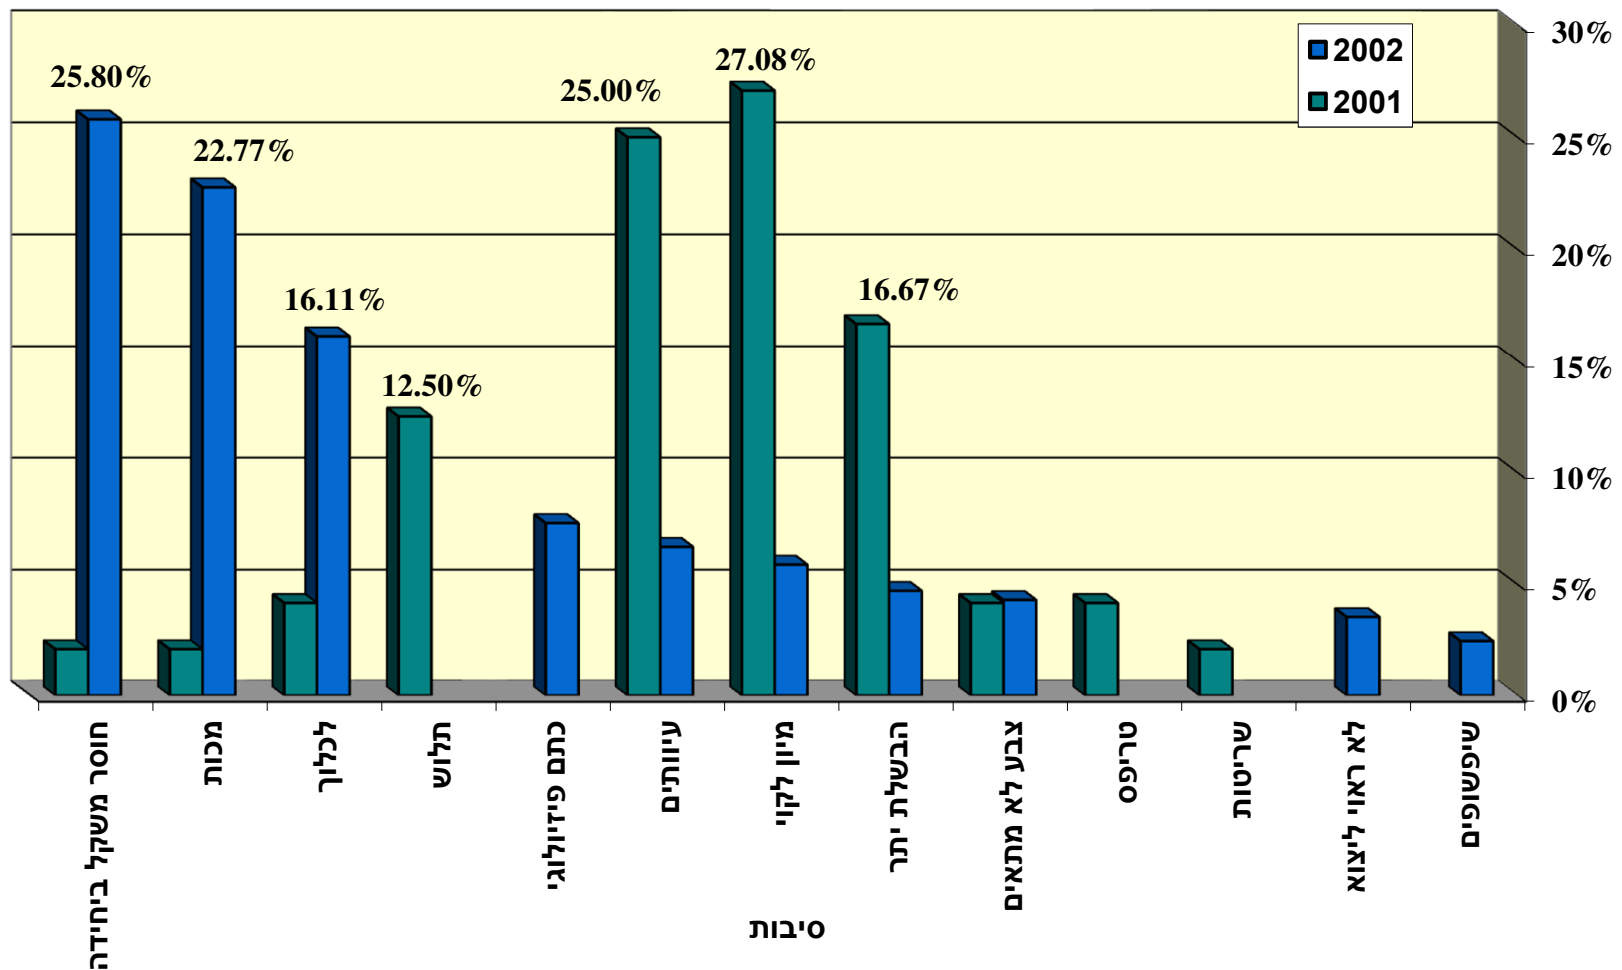

משרד החקלאות
הגנת הצומח – ערבה
עונת פלפל 2002
סיכום עונה

מגיש

אבי קרייזל

רכז ערבה

עונת פלפל 2002 - התפלגות סיבות

הפסילה 2001/2002

עונת פלפל 2002 - פארן התפלגות

סיבות הפסילה 2001/2002

עונת פלפל 2002 - צופר - התפלגות אחוזי הפסילה השוואה 2001/2002

עונת פלפל 2002 - עין יהב

התפלגות אחוזי הפסילה - השוואה 2001/2002

עונת פלפל 2002 - עין תמר - התפלגות אחוזי הפסילה - השוואה 2001/2002

עונת פלפל 2002 - נאות הככר - התפלגות אחוזי הפסילה השוואה 2001/2002

עונת פלפל 2002 - אחוזי פסילה

ישובים השוואה 2001/2002

תוצרה על הרקשה ושיתוף הפעולה