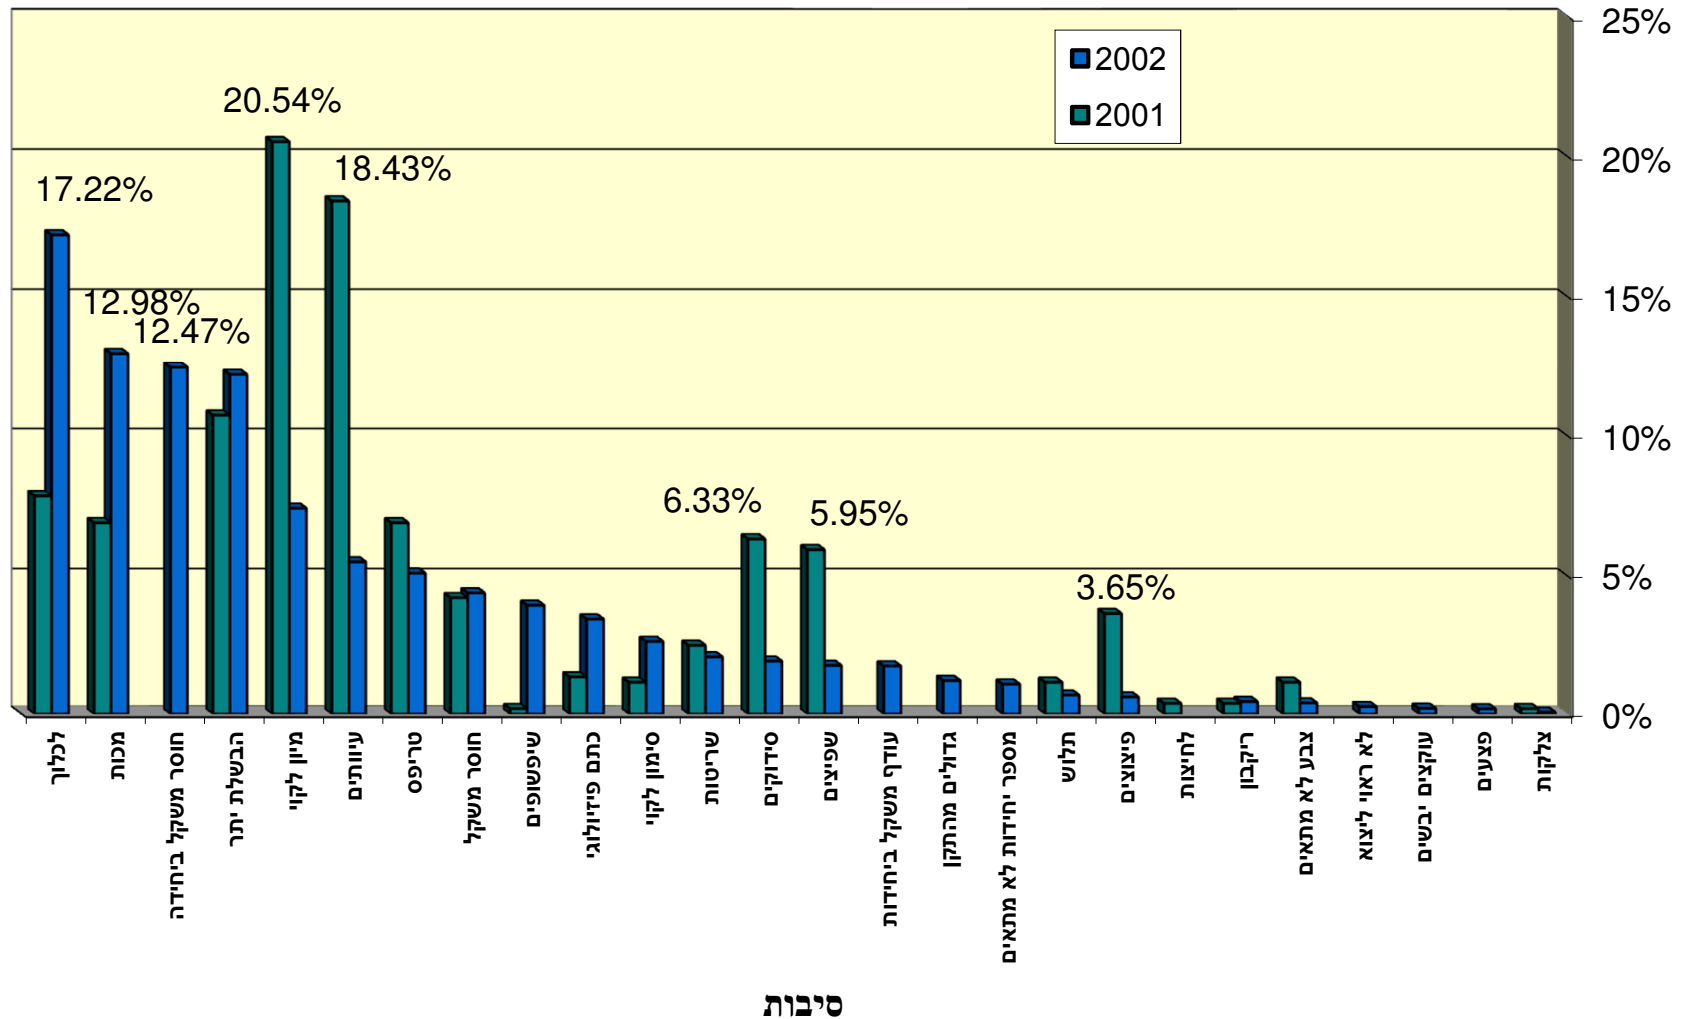

משרד החקלאות
הגנת הצומח – ערבה
עונת פלפל 2002
סיכום עונה

מגיש

אבי קרייזל

רכז ערבה

עונת פלפל 2002 - התפלגות סיבות

הפסילה 2001/2002

עונת פלפל 2002 - פארן התפלגות

סיבות הפסילה 2001/2002

עונת פלפל 2002 - צופר - התפלגות אחוזי הפסילה השוואה 2001/2002

עונת פלפל 2002 - עין יהב

התפלגות אחוזי הפסילה - השוואה 2001/2002

עונת פלפל 2002 - עין תמר - התפלגות אחוזי הפסילה - השוואה 2001/2002

עונת פלפל 2002 - נאות הככר - התפלגות אחוזי הפסילה השוואה 2001/2002