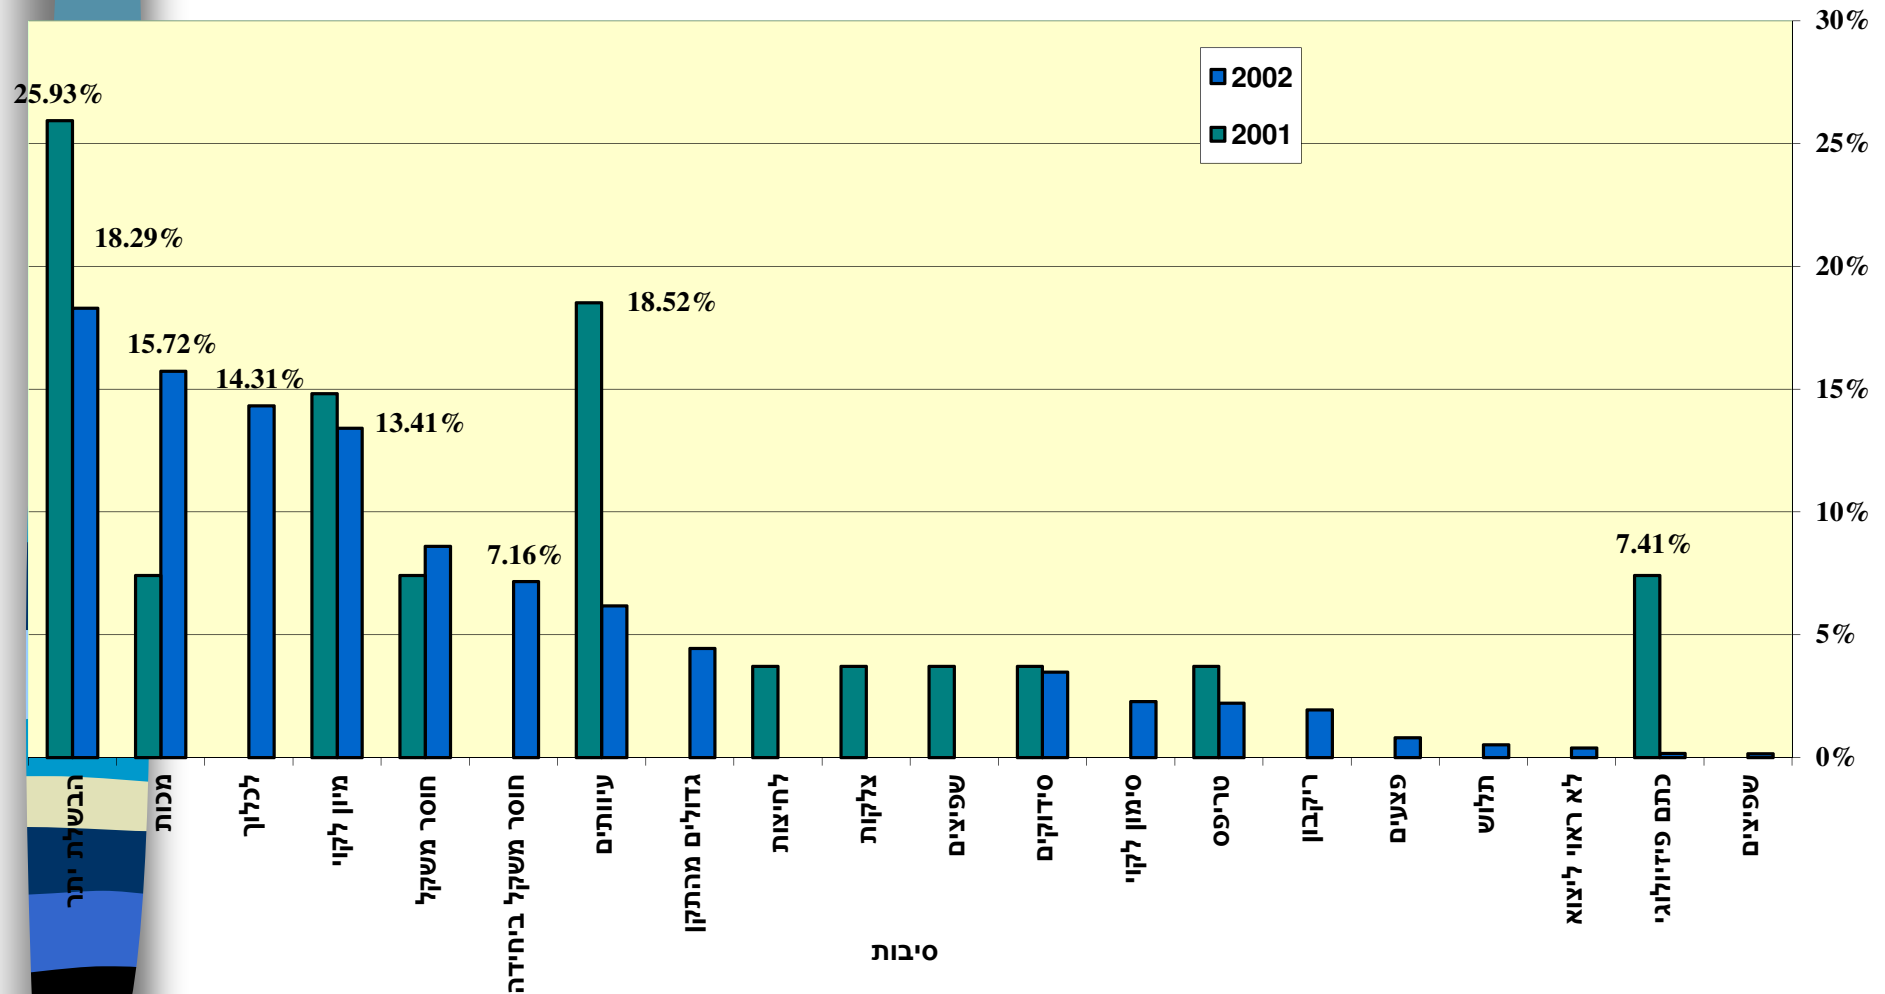

משרד החקלאות
הגנת הצומח – ערבה
עונת פלפל 2002
סיכום עונה

מגיש

אבי קרייזל

רכז ערבה

עונת פלפל 2002 - התפלגות סיבות

הפסילה 2001/2002

עונת פלפל 2002 - פארן התפלגות

סיבות הפסילה 2001/2002

עונת פלפל 2002 - צופר - התפלגות אחוזי הפסילה השוואה 2001/2002

עונת פלפל 2002 - עין יהב

התפלגות אחוזי הפסילה - השוואה 2001/2002

עונת פלפל 2002 - עין תמר - התפלגות אחוזי הפסילה - השוואה 2001/2002

עונת פלפל 2002 - נאות הככר - התפלגות אחוזי הפסילה השוואה 2001/2002