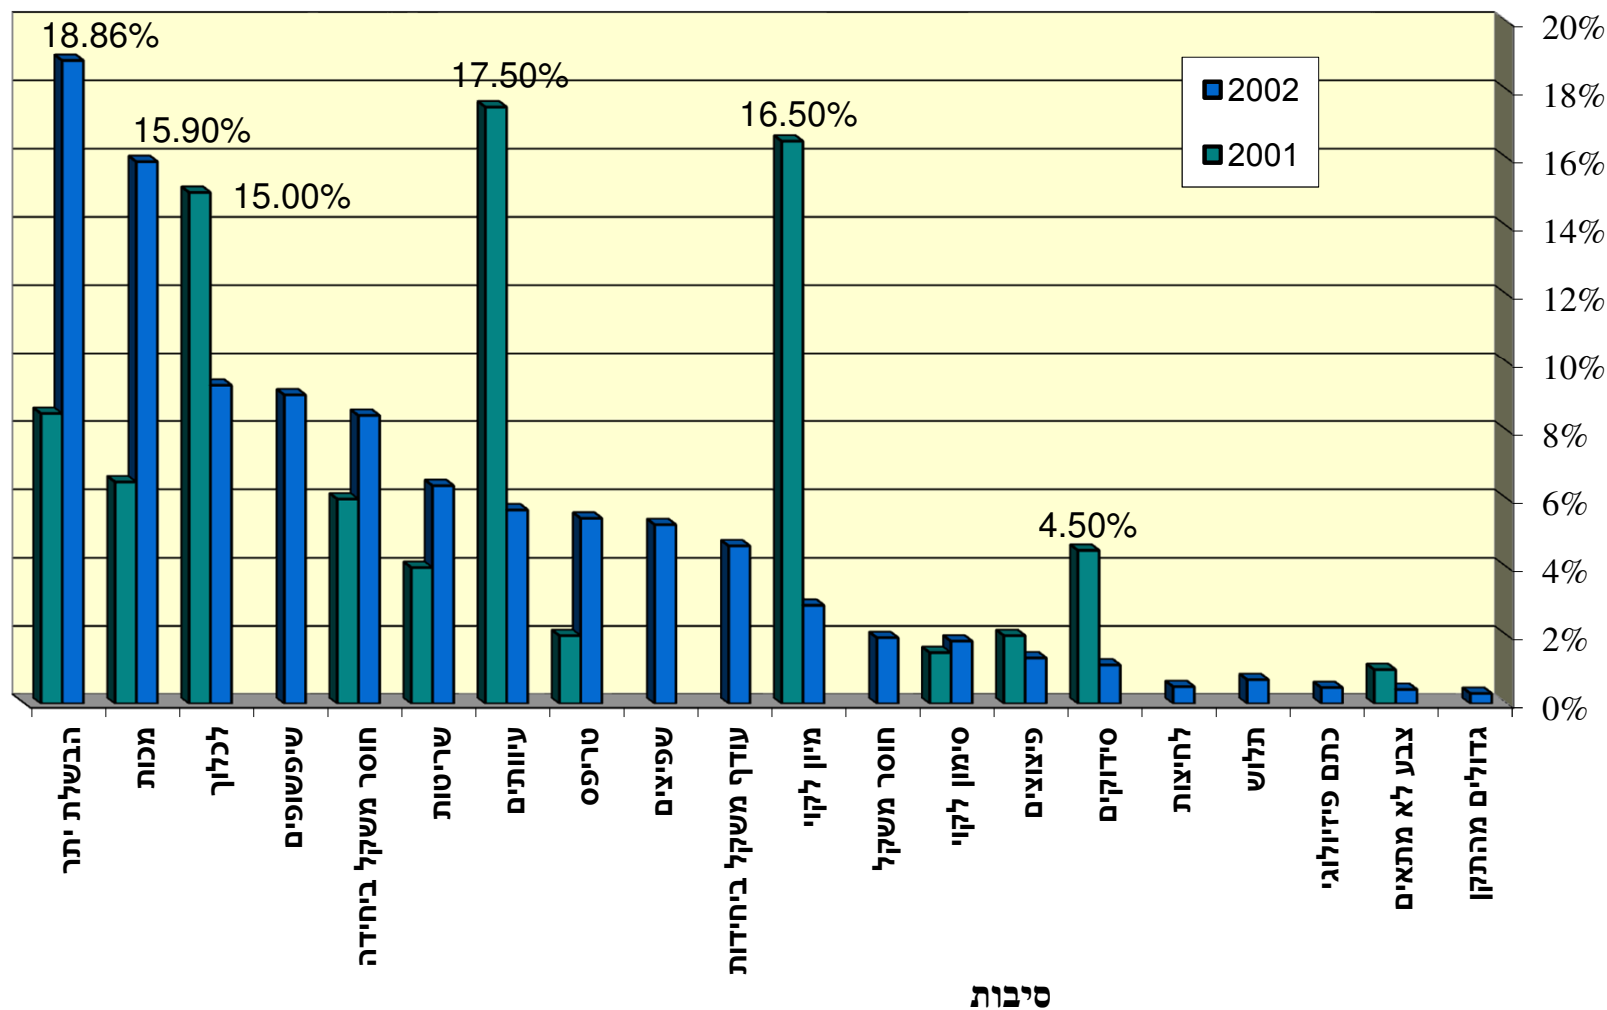

משרד החקלאות
הגנת הצומח – ערבה
עונת פלפל 2002
סיכום עונה

מגיש

אבי קרייזל

רכז ערבה

עונת פלפל 2002 - התפלגות סיבות

הפסילה 2001/2002

עונת פלפל 2002 - פארן התפלגות

סיבות הפסילה 2001/2002

עונת פלפל 2002 - צופר - התפלגות אחוזי הפסילה השוואה 2001/2002

עונת פלפל 2002 - עין יהב

התפלגות אחוזי הפסילה - השוואה 2001/2002

עונת פלפל 2002 - עין תמר - התפלגות אחוזי הפסילה - השוואה 2001/2002

עונת פלפל 2002 - נאות הככר - התפלגות אחוזי הפסילה השוואה 2001/2002