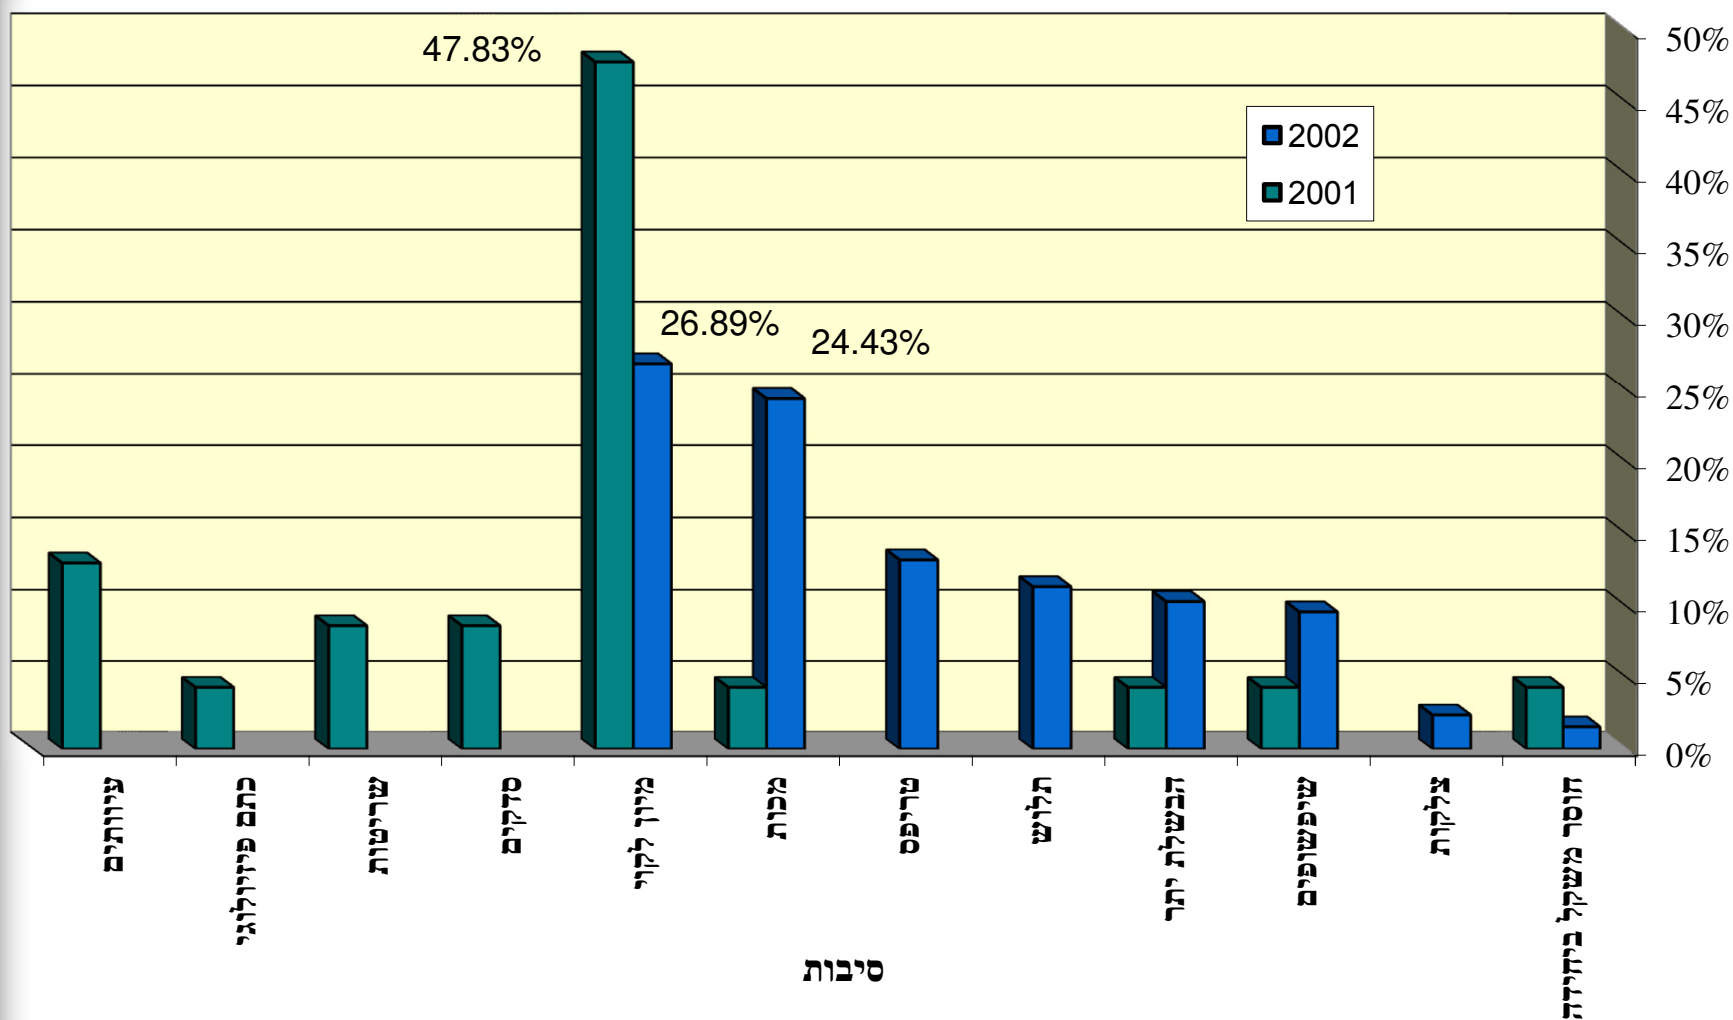

משרד החקלאות
הגנת הצומח – ערבה
עונת פלפל 2002
סיכום עונה

מגיש

אבי קרייזל

רכז ערבה

עונת פלפל 2002 - התפלגות סיבות

הפסילה 2001/2002

עונת פלפל 2002 - פארן התפלגות

סיבות הפסילה 2001/2002

עונת פלפל 2002 - צופר - התפלגות אחוזי הפסילה השוואה 2001/2002

עונת פלפל 2002 - עין יהב

התפלגות אחוזי הפסילה - השוואה 2001/2002

עונת פלפל 2002 - עין תמר - התפלגות אחוזי הפסילה - השוואה 2001/2002

עונת פלפל 2002 - נאות הככר - התפלגות אחוזי הפסילה השוואה 2001/2002

עונת פלפל 2002 - אחוזי פסילה

ישובים השוואה 2001/2002

תוצרה על הרקשה ושיתוף הפעולה