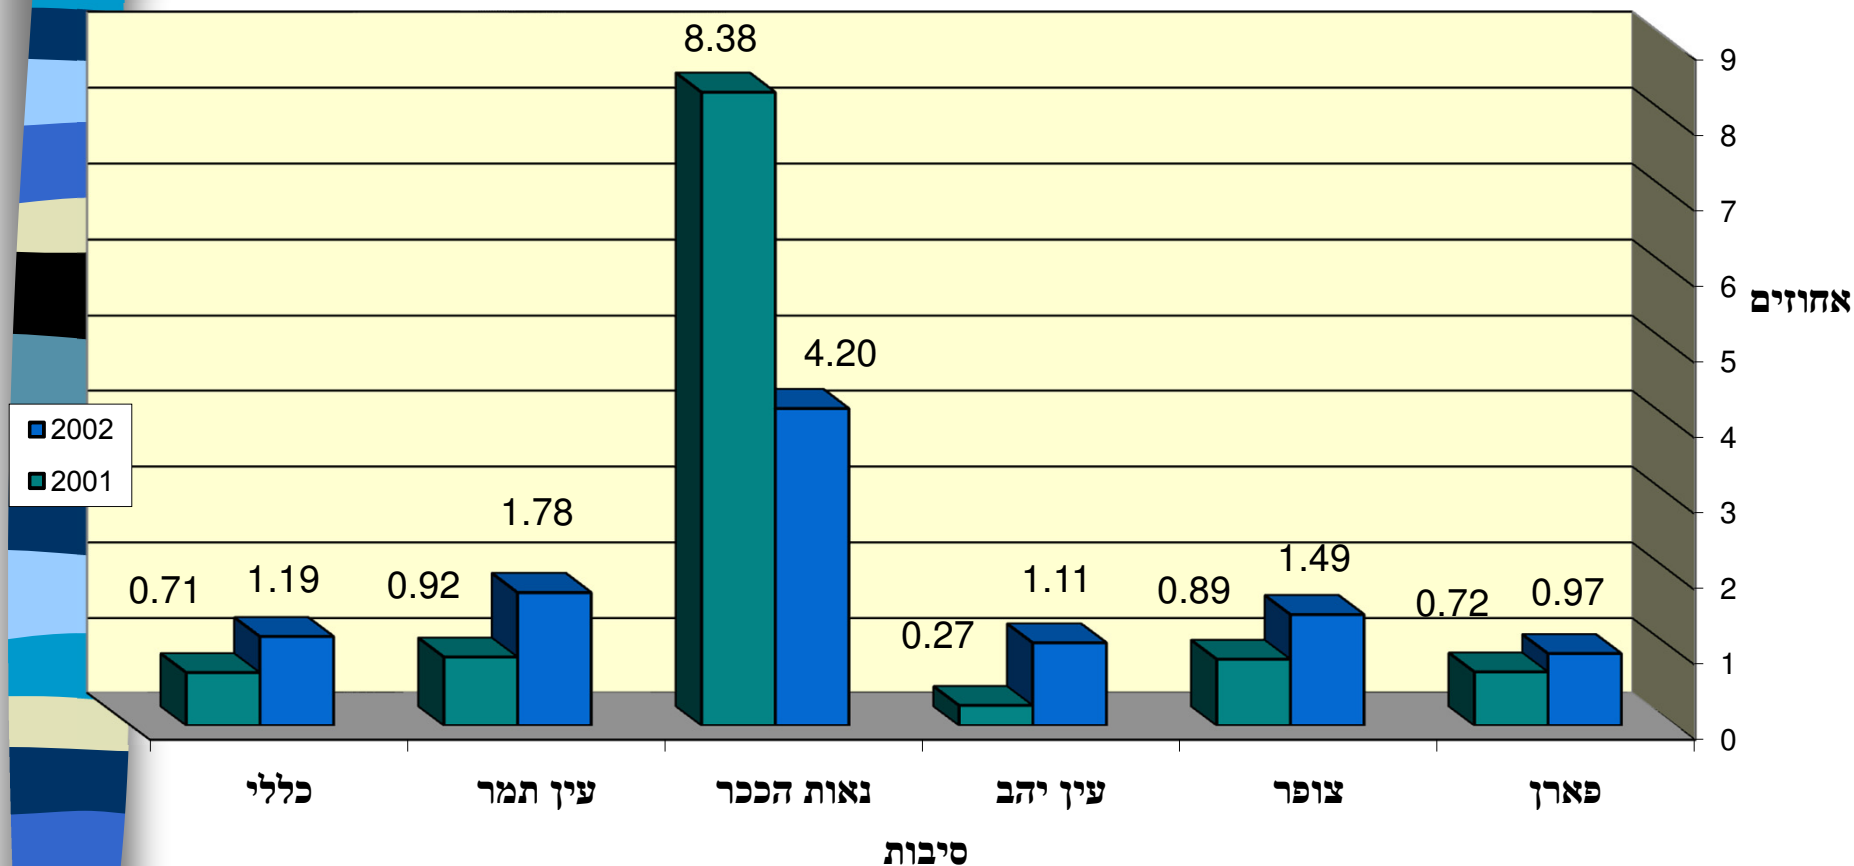

עונת פלפל 2002 - אחוזי פסילה

ישובים השוואה 2001/2002