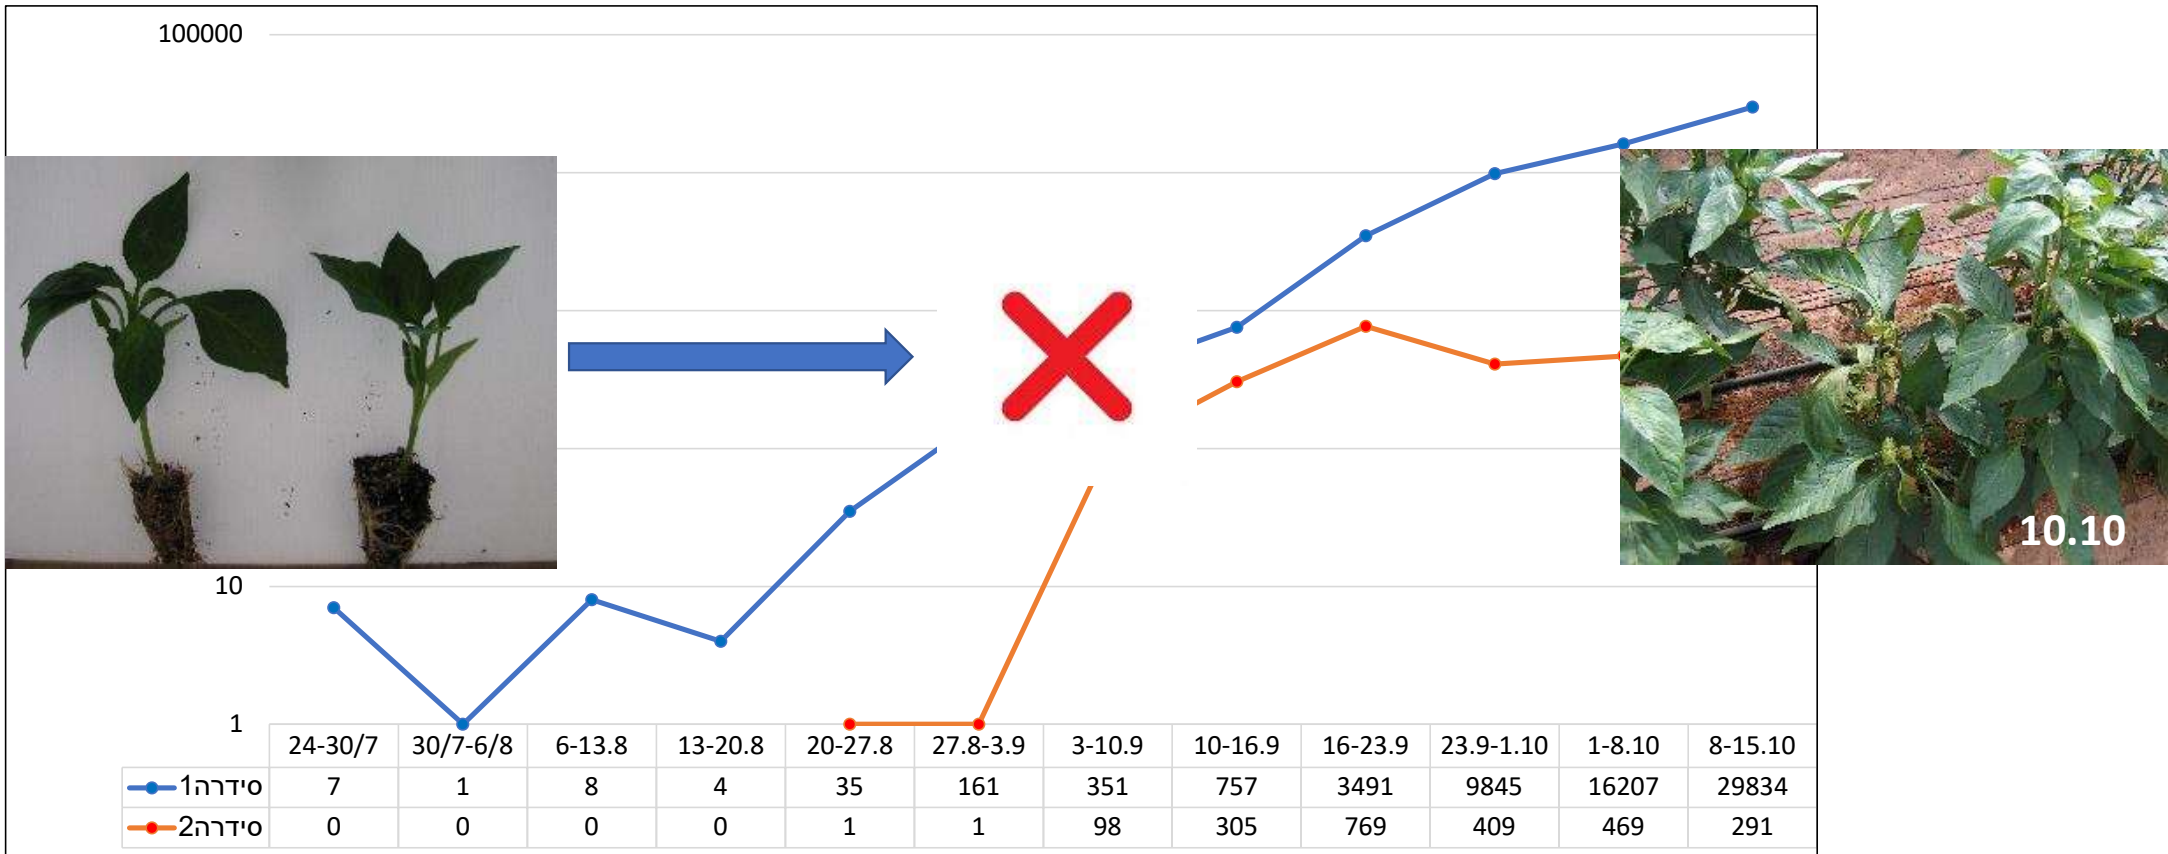

ווירוס TSWV בשתילים ובצמחים באוקטובר