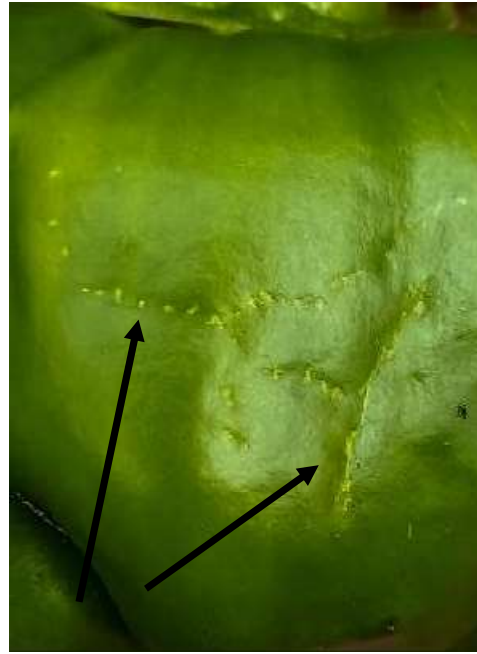

# תריפס הפרחים המערבי (קליפורני)

מספר התריפסים הכולל שנלכד במלכודות מחוץ לבתי הרשת (קו כחול),  
ובפרחים בתוך בתי הרשת (קו אדום)

# ווירוס TSWV בשתילים ובצמחים באוקטובר

# ציקדה ירוקה

- חרק ישן - מזיק חדש
- גפנים, חצילים, פלפל

## ווירוס CGMMV באבטיח

- הופעה הסימפטומים – החמה בעוקץ- באביב המוקדם בהיקפים קטנים.
- בפסח – הופעת הסימפטומים בכל השטחים הנגועים.
- למרות כל אמצעי המניעה שהמגדלים מבצעים, עדיין אין פתרון למחלה הזאת.
- ברגע שחומר ריבוי הנגוע מגיע למגדל אין ביכולתו לעצור את המגפה.
- לא כל גלי הפרי ניזוקו, הפרי שנראה בו נזק נקטף אחרי הפסח ובחודש מאי.
- **יום עיון 15.06.2023 – תחנת זוהר, כיכר סדום**