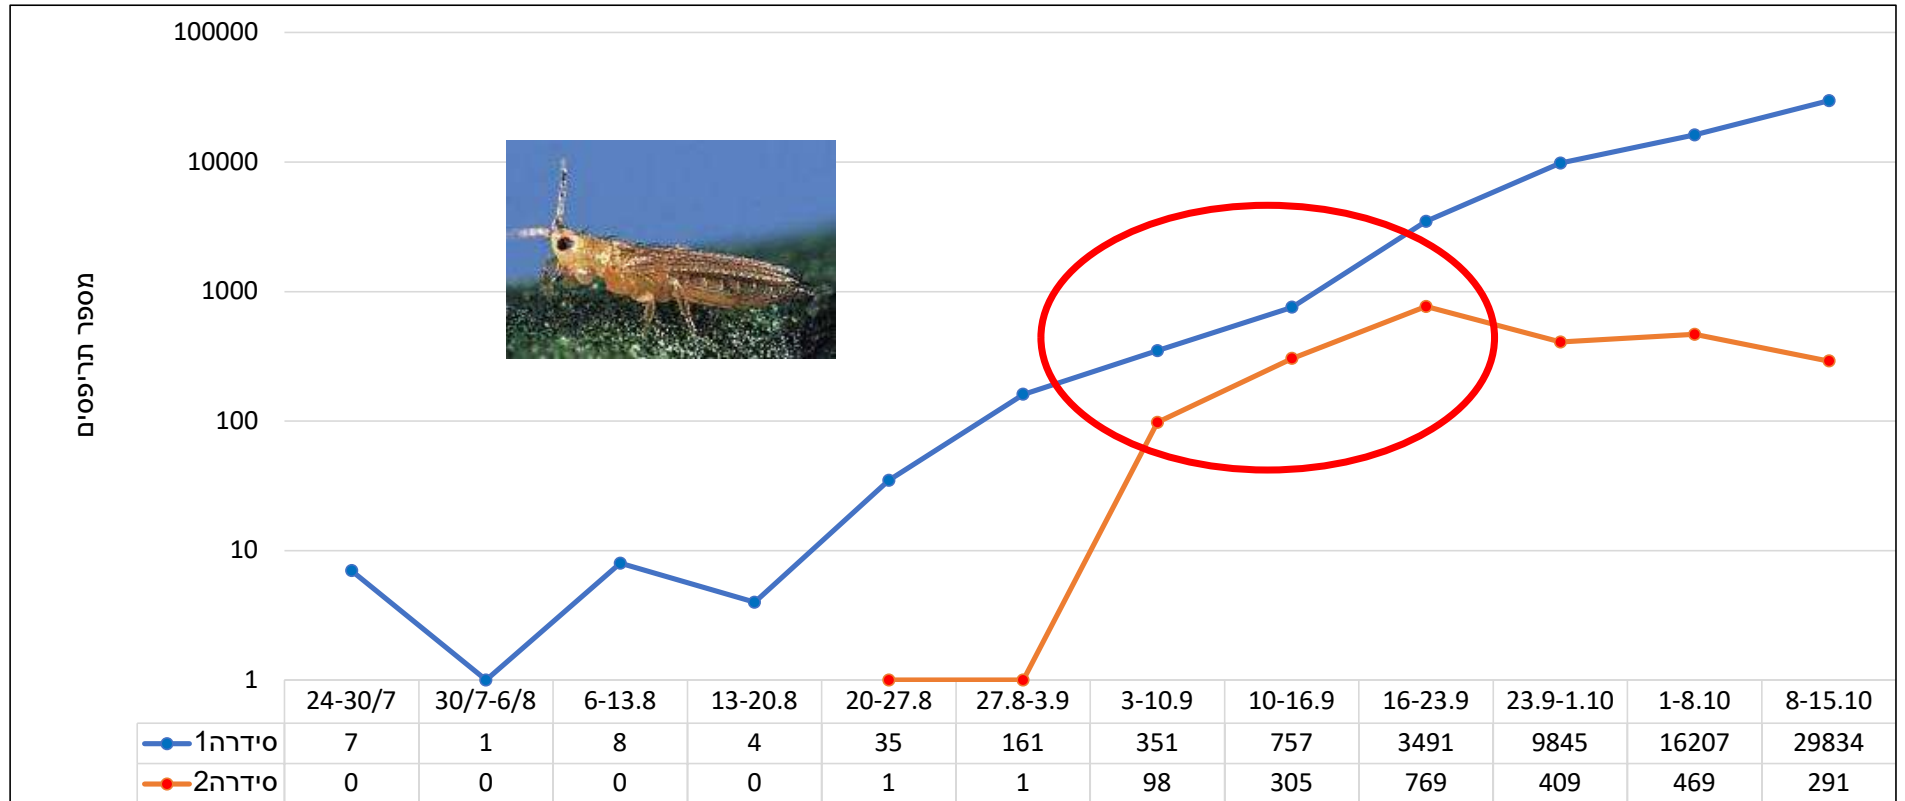

# סקירת הגנת הצומח בירקות בערבה 2022-2023

סבטלנה דוברינין

מדריכת הגנת הצומח

מומחית להדברה משולבת IPM בבתי צמיחה

שירות ההדרכה והמקצוע

משרד החקלאות

## אקרית אדומה מצויה

- פארן – הופעה מוקדמת ונגיעות בעוצמה גבוהה
- "שבירת" התכשירים מהירה
- שימוש בשילובים לא יעילים כנראה
- שימוש בשמנים, ומיצויים אחרים כגון פליפר

# תריפס הפרחים המערבי (קליפורני)

מספר התריפסים הכולל שנלכד במלכודות מחוץ לבתי הרשת (קו כחול),  
ובפרחים בתוך בתי הרשת (קו אדום)